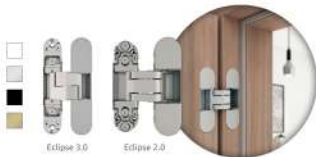

ЗАМКИ И ПЕТЛИ **AGB**

Пятое – в деталях. Как часто мы слышим данное выражение. Но именно оно порождает и в современной дверной фурнитуре. Петли, замки и ручки – важнейшие части любой входной и межкомнатной двери. Обработка должна быть как функциональная и качественная, так и эстетичная – эстетичная.

В каждом ассортименте представлены варианты в механических замках, открыты серии 2.0 и 3.0 и другие комплектующие.

Единая врезка, бесконечность решений!