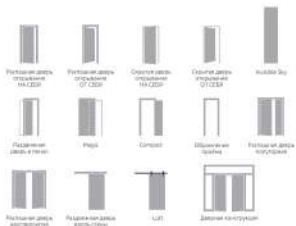

О КОМПАНИИ

В межкомнатных дверях «СТАЛЬНАЯ ЛИНИЯ» ИСПОЛЗУЮТСЯ ПЕРЕДОВЫЕ ТЕХНОЛОГИИ, ОБОРУДОВАНИЕ ИЗВЕСТНЫХ МИРОВЫХ БРЕНДОВ И ЕВРОПЕЙСКИЕ МАТЕРИАЛЫ, ЧТОБЫ СООТВЕТСТВОВАТЬ НАШИМ ВЫСОКИМ ТРЕБОВАНИЯМ.

ПОСЛЕДНИЕ ТЕНДЕНЦИИ В ДИЗАЙНЕ ВОПЛОЩАЮТСЯ В НОВЫХ КОЛЛЕКЦИЯХ ДВЕРЕЙ, А ВЛАДОМАН ЭКОЛОГИЧЕСКИ ОТВЕТСТВЕННОЙ ПРОИЗВОДСТВУ ВЫСОКОКАЧЕСТВЕННЫЕ ДВЕРИ БЕЗОПАСНЫ ДЛЯ ЗДОРОВЬЯ ЛЮДЕЙ.

МЕЖКОМНАТНЫЕ ДВЕРИ УСТОЙЧИВАЮТСЯ И РЕАЛИЗУЮТСЯ С МОНИТОРИНГОМ ТОВАРНОГО ЗНАКА И ПОД КОНТРОЛЕМ КАЧЕСТВА ООО «СТАЛЬНАЯ ЛИНИЯ».

УСЛОВНЫЕ ОБОЗНАЧЕНИЯ СИСТЕМ ОТКРЫВАНИЯ

8 Коллекций

77 Моделей

47 HPL покрытий

18 Цветовых решений

steelline.by

steelline-doors.ru

Коллекция Au	3
Матрица покрытий	7
Коллекция Zr	8
Коллекция Ag	13
Коллекция Co	19
Коллекция Ni	23
Коллекция Pd	28
Коллекция Pt	45
Коллекция Pt	61
Дверные конструкции	65
Типы коробов	68
Системы открывания	67
Погонажные изделия	69
Замки и петли AGB	61
Покрытие Renolit	62