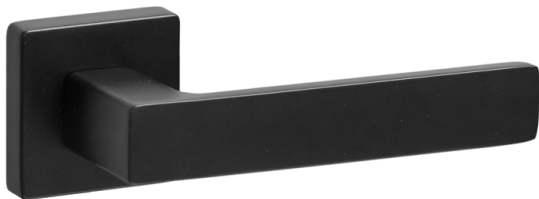

Материал: сплав цветных металлов