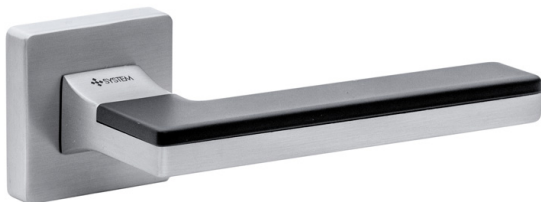

| накладки и фиксаторы

SYSTEM

| Материал: сплав цветных металлов

CR | хром

MVB | бронза античная матовая

| накладки и фиксаторы

 SYSTEM

Материал: сплав цветных металлов