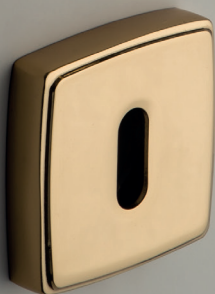

BBN | черный матовый никель

AL6 | черный матовый

| накладки и фиксаторы

 SYSTEM

| Материал: сплав цветных металлов

CR | хром

MVB | бронза античная матовая

| накладки и фиксаторы