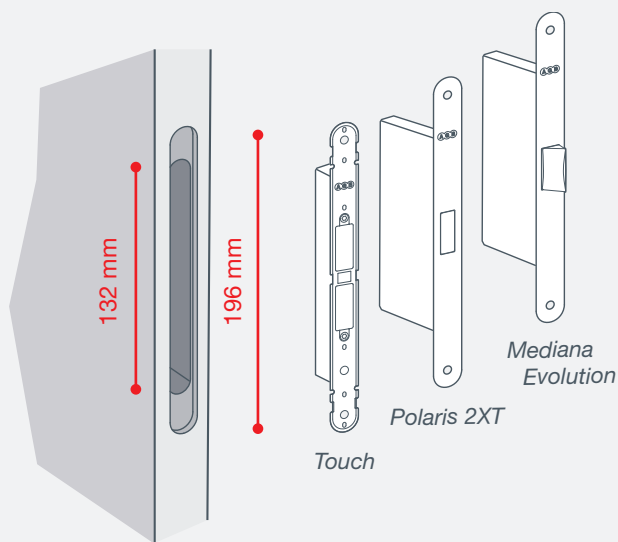

Благодаря запатентованной системе регулировки на створке, Touch гарантирует закрытие даже при различных зазорах.

「ЗАПАТЕНТОВАНО」

Выпуск магнитов происходит только когда створка выравнивается с ответной планкой. Величину вылета магнитов можно отрегулировать шестигранным ключом 2,5 мм.

Примечание: Touch не имеет известных проблем с регулировкой роликовой защелки.

В открытой двери магниты втянуты заподлицо с лицевой планкой, обеспечивая минималистичный дизайн и предотвращая проблемы с выступающими частями.

Съемная накладка с зажимом: скрывает крепежные винты и регулировочные винты магнитов.

Единая врезка, бесконечность решений!

Стандартные фрезеровки позволяют сделать выбор между Touch и традиционными замками, даже когда дверь уже установлена, или просто заменить створку.