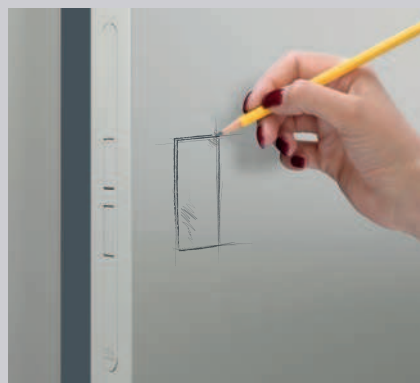

С одной стороны Touch позволяет открыть дверь простым нажатием: касанием!

С противоположной стороны двери просто потяните за любую ручку.

Сила притяжения

Удерживающая сила может быть отрегулирована под любого пользователя и это гарантировано при любых условиях установки.

В системах с неподвижными магнитами при увеличении зазора между створкой и коробом сила уменьшается без возможности регулировки.

СИЛА УДЕРЖАНИЯ

TOUCH

свобода выбора ручки

Новая концепция закрывания

Дверь удерживается в закрытом положении магнитной силой бесконтактно и без помощи традиционной защелки.

Дайте волю творчеству дизайнера!

С Touch ручка свободна от функции разблокировки: просто помогает нажать или потянуть дверь. Творчество дизайнера свободно создавать новые формы ручек и встраивать их в дизайн двери.

TOUCH

Touch это великолепное решение для скрытых створок, где нужно сделать ручку невидимой или невероятно минимальной.

MADE IN ITALY

Регулируемая система: Touch всегда обеспечивает самую удобную силу удержания!