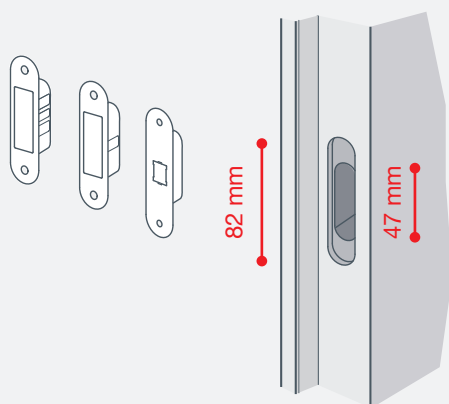

Примечание: Touch не имеет известных проблем с регулировкой роликовой защелки.

В открытой двери магниты втянуты заподлицо с лицевой планкой, обеспечивая минималистичный дизайн и предотвращая проблемы с выступающими частями.

Съемная накладка с зажимом: скрывает крепежные винты и регулировочные винты магнитов.

Единая врезка, бесконечность решений!

Стандартные фрезеровки позволяют сделать выбор между Touch и традиционными замками, даже когда дверь уже установлена, или просто заменить створку.

В специализированных дверях для Touch требуется неглубокая фрезеровка, затрагивающая только обвязку двери.

Easy-Touch взаимозаменяема с Easy-Fix и Easy-Matic толщиной 2,2 мм.

Alu-Touch взаимозаменяема с Alutop