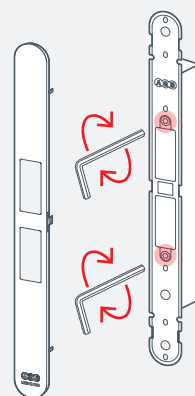

TOUCH

Touch это великолепное решение для скрытых створок, где нужно сделать ручку невидимой или невероятно минимальной.

MADE IN ITALY

Регулируемая система: Touch всегда обеспечивает самую удобную силу удержания!

Благодаря запатентованной системе регулировки на створке, Touch гарантирует закрытие даже при различных зазорах.

「ЗАПАТЕНТОВАНО」

Выпуск магнитов происходит только когда створка выравнивается с ответной планкой. Величину вылета магнитов можно отрегулировать шестигранным ключом 2,5 мм.

Примечание: Touch не имеет известных проблем с регулировкой роликовой защелки.

В открытой двери магниты втянуты заподлицо с лицевой планкой, обеспечивая минималистичный дизайн и предотвращая проблемы с выступающими частями.

Съемная накладка с зажимом: скрывает крепежные винты и регулировочные винты магнитов.

Единая врезка, бесконечность решений!

Стандартные фрезеровки позволяют сделать выбор между Touch и традиционными замками, даже когда дверь уже установлена, или просто заменить створку.