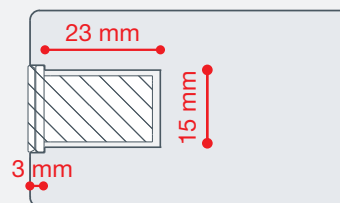

Единая врезка, бесконечность решений!

Стандартные фрезеровки позволяют сделать выбор между Touch и традиционными замками, даже когда дверь уже установлена, или просто заменить створку.

В специализированных дверях для Touch требуется неглубокая фрезеровка, затрагивающая только обвязку двери.