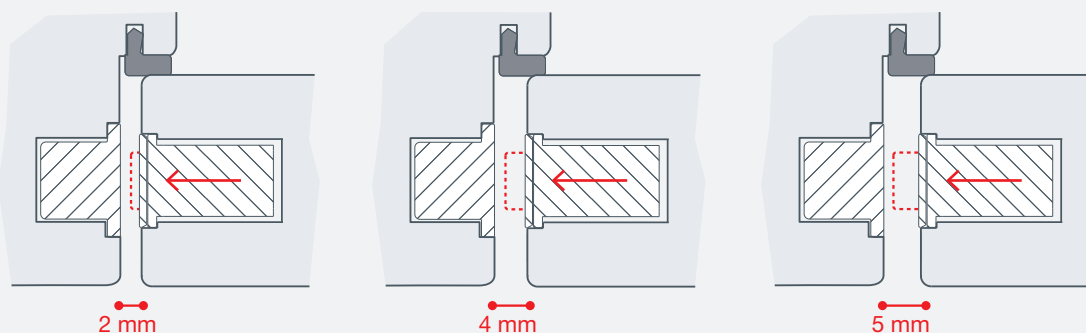

TOUCH

Touch это великолепное решение для скрытых створок, где нужно сделать ручку невидимой или невероятно минимальной.

MADE IN ITALY

Регулируемая система: Touch всегда обеспечивает самую удобную силу удержания!

Благодаря запатентованной системе регулировки на створке, Touch гарантирует закрытие даже при различных зазорах.

「ЗАПАТЕНТОВАНО」

Выпуск магнитов происходит только когда створка выравнивается с ответной планкой. Величину вылета магнитов можно отрегулировать шестигранным ключом 2,5 мм.

Примечание: Touch не имеет известных проблем с регулировкой роликовой защелки.

В открытой двери магниты втянуты заподлицо с лицевой планкой, обеспечивая минималистичный дизайн и предотвращая проблемы с выступающими частями.