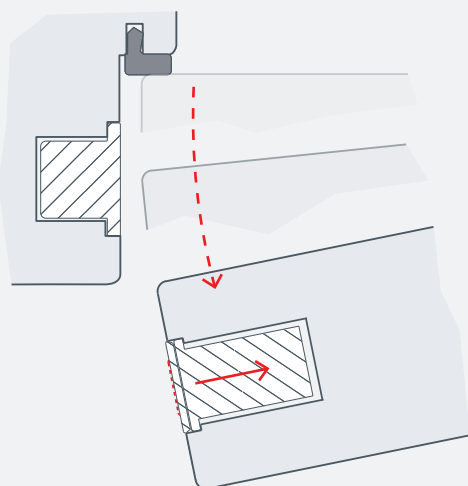

TOUCH

Touch это великолепное решение для скрытых створок, где нужно сделать ручку невидимой или невероятно минимальной.

MADE IN ITALY

Регулируемая система: Touch всегда обеспечивает самую удобную силу удержания!

Благодаря запатентованной системе регулировки на створке, Touch гарантирует закрытие даже при различных зазорах.

「ЗАПАТЕНТОВАНО」

Выпуск магнитов происходит только когда створка выравнивается с ответной планкой. Величину вылета магнитов можно отрегулировать шестигранным ключом 2,5 мм.

Примечание: Touch не имеет известных проблем с регулировкой роликовой защелки.

В открытой двери магниты втянуты заподлицо с лицевой планкой, обеспечивая минималистичный дизайн и предотвращая проблемы с выступающими частями.