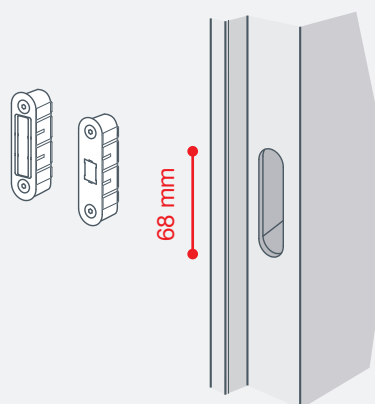

Примечание: Touch не имеет известных проблем с регулировкой роликовой защелки.

В открытой двери магниты втянуты заподлицо с лицевой планкой, обеспечивая минималистичный дизайн и предотвращая проблемы с выступающими частями.

Съемная накладка с зажимом: скрывает крепежные винты и регулировочные винты магнитов.

Единая врезка, бесконечность решений!

Стандартные фрезеровки позволяют сделать выбор между Touch и традиционными замками, даже когда дверь уже установлена, или просто заменить створку.

В специализированных дверях для Touch требуется неглубокая фрезеровка, затрагивающая только обвязку двери.

Easy-Touch взаимозаменяема с Easy-Fix и Easy-Matic толщиной 2,2 мм.

Alu-Touch взаимозаменяема с Alutop