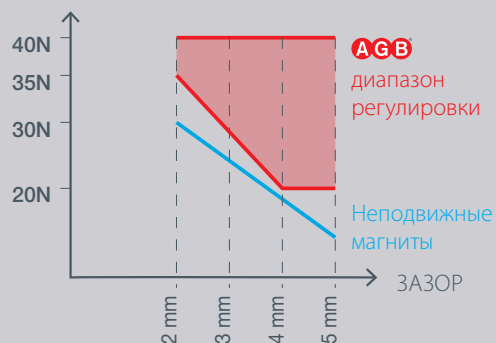

СИЛА УДЕРЖАНИЯ