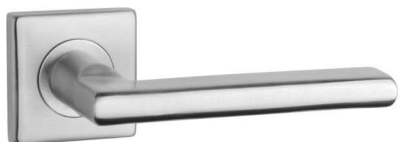

STERK KVADRAT

STERK
KVADRAT 1702

16