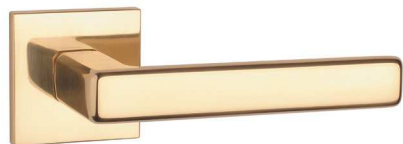

TUPAI 3095 Q 5S

01 03 49 96 142 152 153