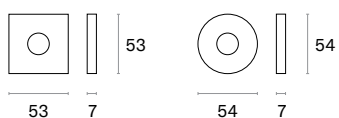

QO

Размеры накладок (мм)

APRILE Q 5S R 5S QO O

APRILE Q SLIM 7 MM R SLIM 7 MM

TUPAI RTH / RT Q 5S / Q R 5S / R QO O

STILE Q 7S R 7S

STERK KVADRAT OVAL

Таблица цветов