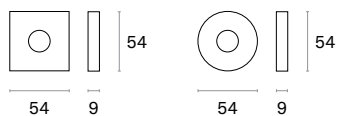

QO

Размеры накладок (мм)

APRILE Q 5S R 5S QO O

APRILE Q SLIM 7 MM R SLIM 7 MM

TUPAI RTH / RT Q 5S / Q R 5S / R QO O

STILE Q 7S R 7S

STERK KVADRAT OVAL

Таблица цветов