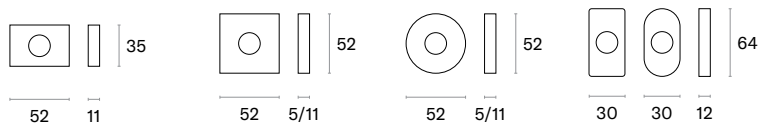

QO

Размеры накладок (мм)

APRILE Q 5S R 5S QO O

APRILE Q SLIM 7 MM R SLIM 7 MM

TUPAI RTH / RT Q 5S / Q R 5S / R QO O

STILE Q 7S R 7S

STERK KVADRAT OVAL

Таблица цветов