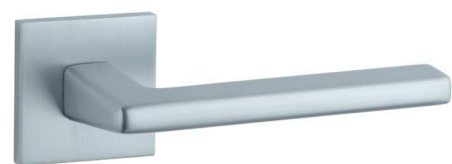

оконные ручки см. на страницах 62–63

STILE Q SLIM 7 mm

STILE ADANA
Q SLIM 7 mm

CP PSC BLACK

STILE JENA
Q SLIM 7 mm

CP PSC BLACK

STILE ARTA
Q SLIM 7 mm

CP PSC BLACK