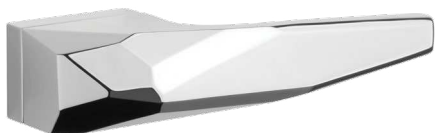

TUPAI ICE

TUPAI ICEBERG
4003 RT H

03 96 142 153