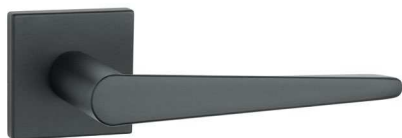

APRILE ARNICA Q Q SLIM 7 mm

CP MSC BLACK