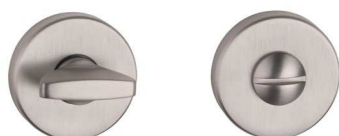

ДОПОЛНИТЕЛЬНАЯ НАКЛАДКА TUPAI R

TUPAI 1965 R

01 03 77 96 142 152 153

TUPAI 1966 R

01 03 77 96 142 152 153

TUPAI 806 R

01 03 77 96 142 152 153