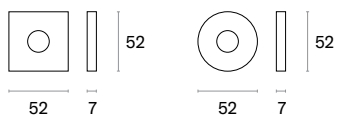

QO

Размеры накладок (мм)

APRILE Q 5S R 5S QO O

APRILE Q SLIM 7 MM R SLIM 7 MM

TUPAI RTH / RT Q 5S / Q R 5S / R QO O

STILE Q 7S R 7S

STERK KVADRAT OVAL

Таблица цветов