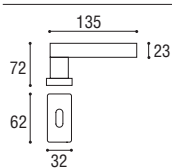

Maniglia con rosetta e bocchetta rettangolare
Door handle with rectangular rosette and key hole

Cod. 174 CC 16 RR
€ 44,60

Cod. 174 CS 16 RR
€ 44,60

Cod. 174 NO 16 RR
€ 44,60

Cod. 174 BI 16 RR
€ 44,60

Maniglia con rosetta e bocchetta **yale** rettangolare
*Door handle with rectangular rosette and key hole **yale***

Cod. 174 CC 17 RR
€ 44,60

Cod. 174 CS 17 RR
€ 44,60

Cod. 174 NO 17 RR
€ 44,60

Cod. 174 BI 17 RR
€ 44,60