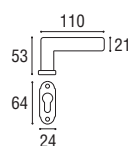

Ottone lucido verniciato	Cod. 08 OL 16-O	€ 45,20
Ottone naturale spazzolato	Cod. 08 ON 16-O	€ 45,20
Ottone anticato	Cod. 08 OA 16-O	€ 45,20
Ottone graffiato verniciato	Cod. 08 OG 16-O	€ 45,20
Ottone naturale burattato old	Cod. 08 OV 16-O	€ 45,20
Ottone brunito antico	Cod. 08 BA 16-O	€ 55,20
Ottone yesterday	Cod. 08 OY 16-O	€ 55,20
Ottone cromato satinato	Cod. 08 CS 16-O	€ 55,20
Ottone cromato lucido	Cod. 08 CL 16-O	€ 55,20
Ottone brunito forgiato	Cod. 08 BF 16-O	€ 55,20

TALLIN - Rosetta e bocchetta ovalina piccola **yale** v.v.

Ottone lucido verniciato	Cod. 08 OL 17-O	€ 45,20
Ottone naturale spazzolato	Cod. 08 ON 17-O	€ 45,20
Ottone anticato	Cod. 08 OA 17-O	€ 45,20
Ottone graffiato verniciato	Cod. 08 OG 17-O	€ 45,20
Ottone naturale burattato old	Cod. 08 OV 17-O	€ 45,20
Ottone brunito antico	Cod. 08 BA 17-O	€ 55,20
Ottone yesterday	Cod. 08 OY 17-O	€ 55,20
Ottone cromato satinato	Cod. 08 CS 17-O	€ 55,20
Ottone cromato lucido	Cod. 08 CL 17-O	€ 55,20
Ottone brunito forgiato	Cod. 08 BF 17-O	€ 55,20

MARTELLINA $\varnothing$ 7 SU PLACCA OVALE V.V.

TALLIN - Martellina su placca ovale v.v.