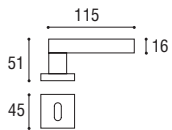

Maniglia con rosetta e bocchetta quadrata
Door handle with square rosette and key hole

Cod. 185 AG 16 RQ
€ 14,90

Maniglia con rosetta e bocchetta quadrata **yale**
Door handle with square rosette and key hole **yale**

Cod. 185 AG 17 RQ
€ 14,90