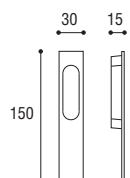

FENIX

MANIGLIONE PER ALZANTE SCORREVOLE

Materiale: Zircal
Material: Zircal

Cromo lucido +
cromo satinato
*Polished chrome +
satined chrome*

Cromo satinato
Satined chrome

Cromo lucido
Polished chrome

Maniglione singolo $\varnothing$ 10 con conchiglia
Single pull handle for sliding door $\varnothing$ 10 with closed plate

Cod. 58 CC 39 01
€ 103,50

Cod. 58 CS 39 01
€ 103,50

Cod. 58 CL 39 01
€ 103,50

Maniglione doppio accoppiato $\varnothing$ 10 yale
Pair of pull handles for sliding doors $\varnothing$ 10, cylinder hole

Cod. 58 CC 40 01
€ 207,00

Cod. 58 CS 40 01
€ 207,00

Cod. 58 CL 40 01
€ 207,00

Con meccanismo in metallo
With metallic mechanism