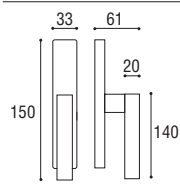

Maniglia con rosetta e bocchetta rettangolare
Door handle with rectangular rosette and key hole

Cod. 178 CC 16 RR Cod. 178 CS 16 RR Cod. 178 CL 16 RR
€ 29,00 € 29,00 € 29,00

Maniglia con rosetta e bocchetta *yale* rettangolare
Door handle with rectangular rosette and key hole yale

Cod. 178 CC 17 RR Cod. 178 CS 17 RR Cod. 178 CL 17 RR
€ 29,00 € 29,00 € 29,00