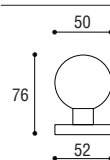

PIATTO - Pomolo singolo centro porta
PIATTO - Single knob fixed

Cod. A 87 CP
€ 40,10