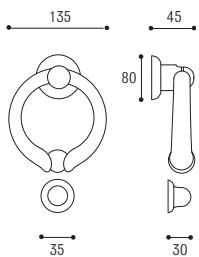

Battente
Door-knocker

Cod. 48 CS 41
€ 109,00

Cod. 48 CL 41
€ 109,00

Cod. 48 OL 41
€ 86,00

Cod. 48 OS 41
€ 86,00

Cod. 48 OG 41
€ 86,00

Cod. 48 PV 41
€ 169,00