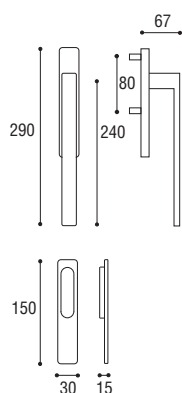

Maniglione singolo $\varnothing$ 10 con conchiglia
Single pull handle for sliding door $\varnothing$ 10 with closed plate

Cod. 58 CC 39 165
€ 103,50

Cod. 58 CS 39 165
€ 103,50

Cod. 58 CL 39 165
€ 103,50

Maniglione doppio accoppiato $\varnothing$ 10 yale
Pair of pull handles for sliding doors $\varnothing$ 10, cylinder hole

Cod. 58 CC 40 165
€ 207,00

Cod. 58 CS 40 165
€ 207,00

Cod. 58 CL 40 165
€ 207,00

Con meccanismo in metallo
With metallic mechanism