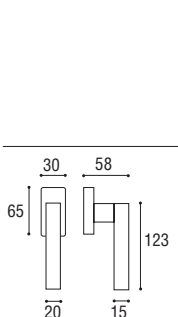

Cremonese EZ con placca rettangolare e impugnatura maniglia
Window handle EZ with rectangular plate

Cod. 121 CS 59 RQ Cod. 121 CL 59 RQ
€ 19,10 € 19,10

Cremonese EZ+7 con placca rettangolare e impugnatura maniglia
Window handle EZ+7 with rectangular plate

Cod. 121 CS 60 RQ Cod. 121 CL 60 RQ
€ 19,10 € 19,10

Martellina $\varnothing$ 7 con placca rettangolare e impugnatura maniglia
Window handle $\varnothing$ 7 with rectangular plate

Cod. 121 CS 58 RQ Cod. 121 CL 58 RQ
€ 19,10 € 19,10