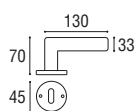

Ottone lucido verniciato	Cod. 171 OL 16 VV	€ 71,10
Ottone yesterday	Cod. 171 OY 16 VV	€ 83,80
Ottone cromato satinato	Cod. 171 CS 16 VV	€ 83,80
Ottone cromato lucido	Cod. 171 CL 16 VV	€ 83,80

DOGE - Rosetta e bocchetta tonda **yale** $\varnothing$ 45 v.v.

Ottone lucido verniciato	Cod. 171 OL 17 VV	€ 71,10
Ottone yesterday	Cod. 171 OY 17 VV	€ 83,80
Ottone cromato satinato	Cod. 171 CS 17 VV	€ 83,80
Ottone cromato lucido	Cod. 171 CL 17 VV	€ 83,80

GUARNITURA $\varnothing$ 8 SU ROSETTA E BOCCHETTA TONDA V.V.

SAVOY - Rosetta e bocchetta tonda $\varnothing$ 45 v.v.