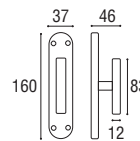

MARTELLINA $\varnothing$ 7 SU PLACCA OVALE V.V.

1367 - Martellina su placca ovale v.v.

Ottone lucido verniciato	Cod. 1367 OL 28	€ 17,20
Ottone naturale spazzolato	Cod. 1367 ON 28	€ 17,20
Ottone anticato	Cod. 1367 OA 28	€ 17,20
Ottone graffiato verniciato	Cod. 1367 OG 28	€ 17,20
Ottone naturale burattato old	Cod. 1367 OV 28	€ 17,20
Ottone brunito antico	Cod. 1367 BA 28	€ 18,90
Ottone yesterday	Cod. 1367 OY 28	€ 18,90
Ottone cromato satinato	Cod. 1367 CS 28	€ 18,90
Ottone cromato lucido	Cod. 1367 CL 28	€ 18,90