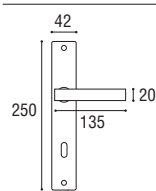

Maniglia con placca rettangolare \varnothing 8 x 90
Door handle with rectangular plate \varnothing 8 x 90

Cod. 177 CS 01 RQ SW
€ 82,20

Maniglia con rosetta e bocchetta quadrata
Door handle with square rosette and key hole