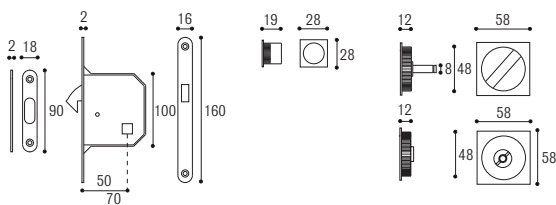

CARATTERISTICHE TECNICHE

- Facilità di montaggio con vite in testa
- Nessuna sporgenza porta
- Gancio serratura con rientro automatico in emergenza
- Ampia gamma di finiture
- Corpo serratura monoblocco pressofuso
- Corpo serratura chiusura ermetica

TECHNICAL INFORMATIONS

- Easy to assemble, with screw on top
- No projection on the door panel
- Lock hook with automatic release in case of emergency
- Various finishings available
- Die-casting monobloc lock central part
- lock central part with hermetic seal