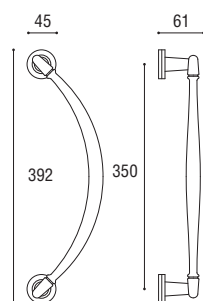

Maniglione singolo
Door pull handle

Cod. 107 CC 43
€ 84,80

Cod. 107 CS 43
€ 84,80

Cod. 107 CL 43
€ 84,80

Cod. 107 IP 43
€ 121,40

Maniglione accoppiato
Back to back pull handles

Cod. 107 CC 43 LE
€ 169,60

Cod. 107 CS 43 LE
€ 169,60

Cod. 107 CL 43 LE
€ 169,60

Cod. 107 IP 43 LE
€ 242,80