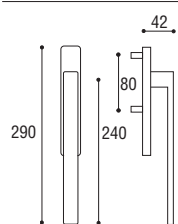

Maniglione singolo $\varnothing$ 10 con conchiglia
Single pull handle for sliding door $\varnothing$ 10 with closed plate

Cod. 58 CC 39 165 CB
€ 134,00

Cod. 58 CS 39 165 CB
€ 134,00

Cod. 58 CL 39 165 CB
€ 134,00