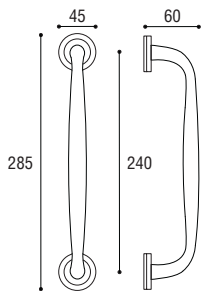

Maniglione singolo
Door pull handle

Cod. 12 CS 42
€ 50,90

Cod. 12 CL 42
€ 50,90

Cod. 12 OL 42
€ 42,40

Cod. 12 OG 42
€ 42,40