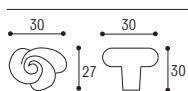

Cod. K5 OY 35
€ 7,80

ERICA
Pomolino per mobile Ø 30
Furniture handle Ø 30

Cod. K6 CS 30
€ 7,80

Cod. K6 CL 30
€ 7,80

Cod. K6 OZ 30
€ 7,80

Cod. K6 NL 30
€ 7,80

Cod. K6 OY 30
€ 7,80

BOCCILOLO
Pomolino per mobile Ø 30
Furniture handle Ø 30