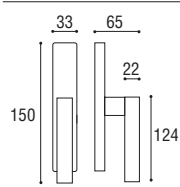

Cremonese EZ con placca rettangolare
e impugnatura maniglia
Window handle EZ with rectangular plate

Cod. 114 CC 59 RQ
€ 29,70

Cremonese EZ+7 con placca rettangolare
e impugnatura maniglia
Window handle EZ+7 with rectangular plate

Cod. 114 CC 60 RQ
€ 29,70

Martellina $\varnothing$ 7 con placca rettangolare
e impugnatura maniglia
Window handle $\varnothing$ 7 with rectangular plate

Cod. 114 CC 58 RQ
€ 29,70