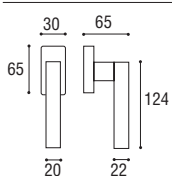

Maniglia per finestra DK $\varnothing$ 7 x 40 rosetta rettangolare
Window handle DK $\varnothing$ 7 x 40 rectangular rose

Cod. 114 CC 35 RQ
€ 29,70

Su richiesta disponibile anche con: • Placca ovale • Rosetta tonda • Rosetta ovale
Available on request with: • Oval plate • Round rose • Oval rose