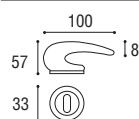

Maniglia con placca rettangolare \varnothing 8 x 85 **yale**
Door handle with rectangular plate \varnothing 8 x 85 **yale**

Cod. 181 CS 03 RQ
€ 57,70

Maniglia per finestra DK \varnothing 7 x 40 rosetta rettangolare
Window handle DK \varnothing 7 x 40 rectangular rose