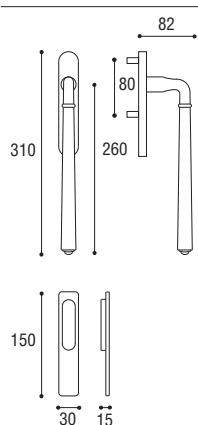

Maniglione singolo $\varnothing$ 10
con cónchiglia
Single pull handle
for sliding door $\varnothing$ 10
with closed plate

Cod. 58 CS 39 17
€ 109,80

Cod. 58 CL 39 17
€ 109,80

Cod. 58 OL 39 17
€ 87,70

Cod. 58 OS 39 17
€ 87,70

Cod. 58 PV 39 17
€ 175,40

Cod. 58 OG 39 17
€ 87,70

Cod. 58 BA 39 17
€ 109,80

Maniglione doppio
accoppiato $\varnothing$ 10 yale
Back to back pull handles
for sliding doors $\varnothing$ 10,
cylinder hole

Cod. 58 CS 40 17
€ 219,60

Cod. 58 CL 40 17
€ 219,60

Cod. 58 OL 40 17
€ 175,40

Cod. 58 OS 40 17
€ 175,40

Cod. 58 PV 40 17
€ 350,80

Cod. 58 OG 40 17
€ 175,40

Cod. 58 BA 40 17
€ 219,60

Con meccanismo in metallo
With metallic mechanism