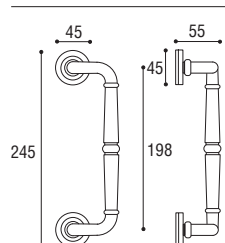

Maniglione zancato
Door pull handle

Maniglione accoppiato
Back to back pull handles

Cod. 17 OL 43
€ 46,40

Cod. 17 OS 43
€ 46,40

Cod. 17 OG 43
€ 46,40

Cod. 17 OL 43 LE
€ 92,80

Cod. 17 OS 43 LE
€ 92,80

Cod. 17 OG 43 LE
€ 92,80