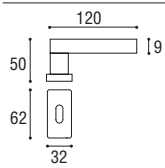

Cod. 132 CS 01 RQ
€ 39,40

Maniglia con placca rettangolare \varnothing 8 x 85 yale
Door handle with rectangular plate \varnothing 8 x 85 yale

Cod. 132 CS 03 RQ
€ 39,40

Maniglia con rosetta e bocchetta quadrata
Door handle with square rosette and key hole