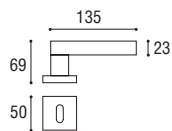

Cod. 174 CS 01 RQ
€ 49,40

Maniglia con placca rettangolare \varnothing 8 x 85 **yale**
*Door handle with rectangular plate \varnothing 8 x 85 **yale***

Cod. 174 CS 03 RQ
€ 49,40

Maniglia con rosetta e bocchetta quadrata
Door handle with square rosette and key hole