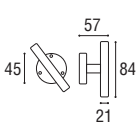

MARTELLINA 7 SU ROSETTA TONDA V.V.

1427 - Martellina su rosetta tonda Ø 45 v.v.

Ottone lucido verniciato	Cod. 1427 OL 27	€ 27,10
Ottone naturale spazzolato	Cod. 1427 ON 27	€ 27,10
Ottone anticato	Cod. 1427 OA 27	€ 27,10
Ottone graffiato verniciato	Cod. 1427 OG 27	€ 27,10
Ottone naturale burattato old	Cod. 1427 OV 27	€ 27,10
Ottone brunito antico	Cod. 1427 BA 27	€ 29,90
Ottone yesterday	Cod. 1427 OY 27	€ 29,90
Ottone cromato satinato	Cod. 1427 CS 27	€ 29,90
Ottone cromato lucido	Cod. 1427 CL 27	€ 29,90