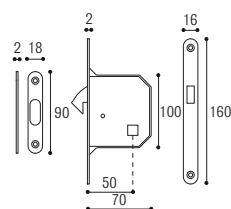

KIT 3C PITAGORA con nottolino:
2 incasso mm 48 con nottolino,
1 trascinatore, 1 serratura e contropiastra
*KIT 3C PITAGORA for sliding door
with lock for bathroom*

Cod. 98 CS 3C SW
€ 74,40

KIT 3C TONDO con nottolino:
2 incasso mm 48 con nottolino,
1 trascinatore, 1 serratura e contropiastra
*KIT 3C TONDO for sliding door
with lock for bathroom*

Cod. 13 CS 3C SW
€ 59,40