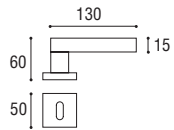

Cod. 127 CC 01 RQ
€ 55,40

Maniglia con rosetta e bocchetta quadrata
Door handle with square rosette and key hole

Cod. 127 CC 16 RQ 50
€ 55,40

Maniglia con rosetta e bocchetta rettangolare
Door handle with rectangular rosette and key hole