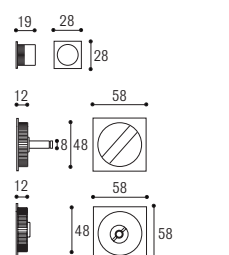

CARATTERISTICHE TECNICHE

- Facilità di montaggio con vite in testa
- Nessuna sporgenza porta
- Gancio serratura con rientro automatico in emergenza
- Ampia gamma di finiture
- Corpo serratura monoblocco pressofuso
- Corpo serratura chiusura ermetica

TECHNICAL INFORMATIONS

- Easy to assemble, with screw on top
- No projection on the door panel
- Lock hook with automatic release in case of emergency
- Various finishings available
- Die-casting monobloc lock central part
- lock central part with hermetic seal