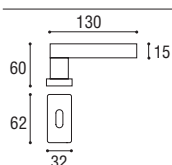

Maniglia con rosetta e bocchetta quadrata **yale**
Door handle with square rosette and key hole yale

Cod. 127 CL NO 17 RQ 50
€ 55,40

Cod. 127 CL BI 17 RQ 50
€ 55,40

Maniglia con rosetta e bocchetta rettangolare
Door handle with rectangular rosette and key hole