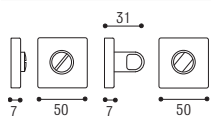

Cod. 01 CL 56 50 RQ
€ 6,10

Nottolino wc completo su rosetta \varnothing 50 - \varnothing 6
Complete wc set on rose \varnothing 50 - \varnothing 6

Cod. 01 CS 86 50 RQ
€ 29,50

Cod. 01 CL 86 50 RQ
€ 29,50

PITAGORA