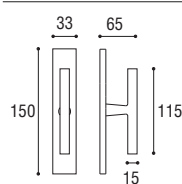

Maniglia con rosetta e bocchetta quadrata yale
Door handle with square rosette and key hole yale

Cod. 01 CS 17 RQ
€ 40,30

Cod. 01 CL 17 RQ
€ 40,30

Cod. 01 NL 17 RQ
€ 40,30