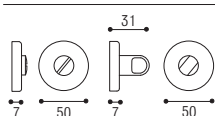

Cod. 13 CS 56 50
€ 3,10

Cod. 13 CL 56 50
€ 3,10

Cod. 13 OL 56 50
€ 2,60

Cod. 13 OG 56 50
€ 2,60

Nottolino wc completo su rosetta Ø 50 x 7 - 6
Complete wc set on rose Ø 50 x 7 - 6

Cod. 13 CS 86 50
€ 16,90

Cod. 13 CL 86 50
€ 16,90