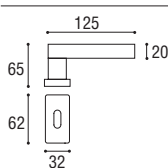

Cod. 166 CS 01 RQ
€ 45,10

Maniglia con placca rettangolare \varnothing 8 x 85 yale
Door handle with rectangular plate \varnothing 8 x 85 yale

Cod. 166 CS 03 RQ
€ 45,10

Maniglia con rosetta e bocchetta quadrata
Door handle with square rosette and key hole