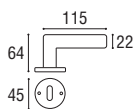

GUARNITURA $\varnothing$ 8 SU ROSETTA E BOCCHETTA TONDA V.V.

1593 - Rosetta e bocchetta tonda $\varnothing$ 45 v.v.

Ottone lucido verniciato	Cod. 1593 OL 16	€ 31,50
Ottone naturale spazzolato	Cod. 1593 ON 16	€ 31,50
Ottone anticato	Cod. 1593 OA 16	€ 31,50
Ottone graffiato verniciato	Cod. 1593 OG 16	€ 31,50
Ottone naturale burattato old	Cod. 1593 OV 16	€ 31,50
Ottone brunito antico	Cod. 1593 BA 16	€ 34,40
Ottone yesterday	Cod. 1593 OY 16	€ 34,40
Ottone cromato satinato	Cod. 1593 CS 16	€ 34,40
Ottone cromato lucido	Cod. 1593 CL 16	€ 34,40

1593 - Rosetta e bocchetta tonda **yale** $\varnothing$ 45 v.v.

Ottone lucido verniciato	Cod. 1593 OL 17	€ 31,50
Ottone naturale spazzolato	Cod. 1593 ON 17	€ 31,50
Ottone anticato	Cod. 1593 OA 17	€ 31,50
Ottone graffiato verniciato	Cod. 1593 OG 17	€ 31,50
Ottone naturale burattato old	Cod. 1593 OV 17	€ 31,50
Ottone brunito antico	Cod. 1593 BA 17	€ 34,40
Ottone yesterday	Cod. 1593 OY 17	€ 34,40
Ottone cromato satinato	Cod. 1593 CS 17	€ 34,40
Ottone cromato lucido	Cod. 1593 CL 17	€ 34,40