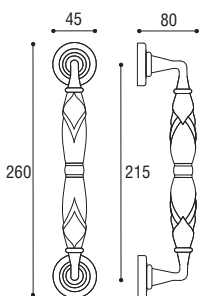

Ottone lucido
e porcellana bianca
*Polished brass
and white porcelain*

Ottone brunito antico
e porcellana champagne
*Old burnished brass
and champagne porcelain*

GEMMA

PEGASO

PARIOLI

GEMMA - Maniglione
GEMMA - Door pull handle Cod. 19 OL 43
€ 60,50