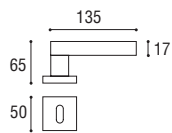

Maniglia con rosetta e bocchetta quadrata
Door handle with square rosette and key hole

Cod. 119 CS 16 RQ 50 SW
€ 75,10

Maniglia con rosetta e bocchetta rettangolare
Door handle with rectangular rosette and key hole