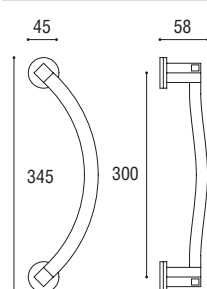

Maniglione zancato
Door pull handle

Maniglione zancato accoppiato per legno
Back to back pull handles for wood

Cod. 98 CC 43
€ 63,60

Cod. 98 CC 43 LE
€ 127,20