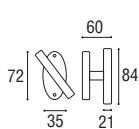

MARTELLINA 7 SU ROSETTA OVALE V.V.

1427 - Martellina su rosetta ovale v.v.

Ottone lucido verniciato	Cod. 1427 OL 27 33	€ 27,10
Ottone naturale spazzolato	Cod. 1427 ON 27 33	€ 27,10
Ottone anticato	Cod. 1427 OA 27 33	€ 27,10
Ottone graffiato verniciato	Cod. 1427 OG 27 33	€ 27,10
Ottone naturale burattato old	Cod. 1427 OV 27 33	€ 27,10
Ottone brunito antico	Cod. 1427 BA 27 33	€ 29,90
Ottone yesterday	Cod. 1427 OY 27 33	€ 29,90
Ottone cromato satinato	Cod. 1427 CS 27 33	€ 29,90
Ottone cromato lucido	Cod. 1427 CL 27 33	€ 29,90