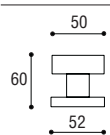

Cod. A 745 B
 € 102,90

PIATTO POMOLO

SFERA POMOLO

Materiale: Acciaio inox
Material: Stainless steel

Acciaio satinato
Satines stainless steel

PIATTO - Pomolo accoppiato mm 50
PIATTO - Pair of knobs mm 50 8 mm spindle