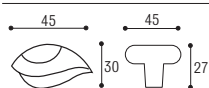

Cod. K1 CL 25 SW
€ 10,40

Cod. K1 OZ 25 SW
€ 10,40

Cod. K1 NL 25 SW
€ 10,40

Cod. K1 OY 25 SW
€ 10,40

MANTA
Pomolino per mobile Ø 45
Furniture handle Ø 45

Cod. K2 CS 45
€ 7,80

Cod. K2 CL 45
€ 7,80

Cod. K2 OZ 45
€ 7,80