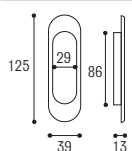

IRIS - Incasso ovale chiusa
IRIS - Oval sliding door handle

Cod. 48 CS 46
€ 9,70

Cod. 48 CL 46
€ 9,70

Cod. 48 OL 46
€ 8,10

Cod. 48 OG 46
€ 8,10

Cod. 48 BA 46
€ 9,70

IRIS - Incasso ovale
con foro chiave
IRIS - Oval sliding door handle
with key hole

Cod. 48 CS 47
€ 9,70

Cod. 48 CL 47
€ 9,70

Cod. 48 OL 47
€ 8,10

Cod. 48 OG 47
€ 8,10

Cod. 48 BA 47
€ 9,70