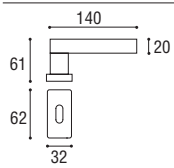

Maniglia con placca rettangolare \varnothing 8 x 85 *yale*
Door handle with rectangular plate \varnothing 8 x 85 yale

Cod. 178 CC 03 RQ Cod. 178 CS 03 RQ
€ 37,10 € 37,10

Maniglia con rosetta e bocchetta quadrata
Door handle with square rosette and key hole