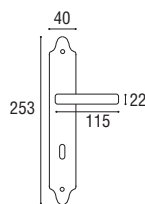

GUARNITURA SU PLACCA SAGOMATA

1593 - Placca sagomata $\varnothing$ 8x90

Ottone lucido verniciato	Cod. 1593 OL 01 PLS	€ 31,50
Ottone naturale spazzolato	Cod. 1593 ON 01 PLS	€ 31,50
Ottone anticato	Cod. 1593 OA 01 PLS	€ 31,50
Ottone graffiato verniciato	Cod. 1593 OG 01 PLS	€ 31,50
Ottone naturale burattato old	Cod. 1593 OV 01 PLS	€ 31,50
Ottone brunito antico	Cod. 1593 BA 01 PLS	€ 34,40
Ottone yesterday	Cod. 1593 OY 01 PLS	€ 34,40
Ottone cromato satinato	Cod. 1593 CS 01 PLS	€ 34,40
Ottone cromato lucido	Cod. 1593 CL 01 PLS	€ 34,40

1593 - Placca sagomata $\varnothing$ 8x70

Ottone lucido verniciato	Cod. 1593 OL 02 PLS	€ 31,50
Ottone naturale spazzolato	Cod. 1593 ON 02 PLS	€ 31,50
Ottone anticato	Cod. 1593 OA 02 PLS	€ 31,50
Ottone graffiato verniciato	Cod. 1593 OG 02 PLS	€ 31,50
Ottone naturale burattato old	Cod. 1593 OV 02 PLS	€ 31,50
Ottone brunito antico	Cod. 1593 BA 02 PLS	€ 34,40
Ottone yesterday	Cod. 1593 OY 02 PLS	€ 34,40
Ottone cromato satinato	Cod. 1593 CS 02 PLS	€ 34,40
Ottone cromato lucido	Cod. 1593 CL 02 PLS	€ 34,40

1593 - Placca sagomata $\varnothing$ 8x85 **yale**

Ottone lucido verniciato	Cod. 1593 OL 03 PLS	€ 31,50
Ottone naturale spazzolato	Cod. 1593 ON 03 PLS	€ 31,50
Ottone anticato	Cod. 1593 OA 03 PLS	€ 31,50
Ottone graffiato verniciato	Cod. 1593 OG 03 PLS	€ 31,50
Ottone naturale burattato old	Cod. 1593 OV 03 PLS	€ 31,50
Ottone brunito antico	Cod. 1593 BA 03 PLS	€ 34,40
Ottone yesterday	Cod. 1593 OY 03 PLS	€ 34,40
Ottone cromato satinato	Cod. 1593 CS 03 PLS	€ 34,40
Ottone cromato lucido	Cod. 1593 CL 03 PLS	€ 34,40