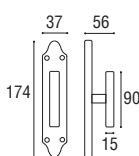

MARTELLINA 7 SU PLACCA SAGOMATA

1527 - Martellina su placca sagomata

Ottone lucido verniciato	Cod. 1527 OL 28 PLS	€ 21,60
Ottone naturale spazzolato	Cod. 1527 ON 28 PLS	€ 21,60
Ottone anticato	Cod. 1527 OA 28 PLS	€ 21,60
Ottone graffiato verniciato	Cod. 1527 OG 28 PLS	€ 21,60
Ottone naturale burattato old	Cod. 1527 OV 28 PLS	€ 21,60
Ottone brunito antico	Cod. 1527 BA 28 PLS	€ 23,90
Ottone yesterday	Cod. 1527 OY 28 PLS	€ 23,90
Ottone cromato satinato	Cod. 1527 CS 28 PLS	€ 23,90
Ottone cromato lucido	Cod. 1527 CL 28 PLS	€ 23,90