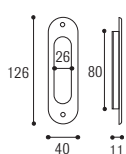

DERBY - Incasso ovale chiusa
DERBY - Oval sliding door handle

Cod. 13 CS 46
€ 9,40

Cod. 13 CL 46
€ 9,40

Cod. 13 OL 46
€ 7,80

Cod. 13 OG 46
€ 7,80

Cod. 13 BA 46
€ 9,40

DERBY - Incasso ovale
con foro chiave
DERBY - Oval sliding
door handle with key hole

Cod. 13 CS 47
€ 9,40

Cod. 13 CL 47
€ 9,40

Cod. 13 OL 47
€ 7,80

Cod. 13 OG 47
€ 7,80

Cod. 13 BA 47
€ 9,40