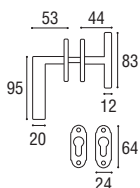

BILANCINO $\varnothing$ 7 SU ROSETTA E BOCCHETTA OVALINA PICCOLA V.V.

1365 - Bilancino rosetta e bocchetta ovalina piccola v.v.

Ottone lucido verniciato	Cod. 1365 OL 109-0	€ 25,50
Ottone naturale spazzolato	Cod. 1365 ON 109-0	€ 25,50
Ottone anticato	Cod. 1365 OA 109-0	€ 25,50
Ottone graffiato verniciato	Cod. 1365 OG 109-0	€ 25,50
Ottone naturale burattato old	Cod. 1365 OV 109-0	€ 25,50
Ottone brunito antico	Cod. 1365 BA 109-0	€ 28,10
Ottone yesterday	Cod. 1365 OY 109-0	€ 28,10
Ottone cromato satinato	Cod. 1365 CS 109-0	€ 28,10
Ottone cromato lucido	Cod. 1365 CL 109-0	€ 28,10

1365 - Bilancino rosetta e bocchetta ovalina piccola yale v.v.

Ottone lucido verniciato	Cod. 1365 OL 110-0	€ 25,50
Ottone naturale spazzolato	Cod. 1365 ON 110-0	€ 25,50
Ottone anticato	Cod. 1365 OA 110-0	€ 25,50
Ottone graffiato verniciato	Cod. 1365 OG 110-0	€ 25,50
Ottone naturale burattato old	Cod. 1365 OV 110-0	€ 25,50
Ottone brunito antico	Cod. 1365 BA 110-0	€ 28,10
Ottone yesterday	Cod. 1365 OY 110-0	€ 28,10
Ottone cromato satinato	Cod. 1365 CS 110-0	€ 28,10
Ottone cromato lucido	Cod. 1365 CL 110-0	€ 28,10