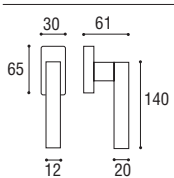

Maniglia per finestra DK $\varnothing$ 7 x 40 rosetta rettangolare
Window handle DK $\varnothing$ 7 x 40 rectangular rose

Cod. 178 CC 35 RQ Cod. 178 CS 35 RQ Cod. 178 CL 35 RQ
€ 17,40 € 17,40 € 17,40