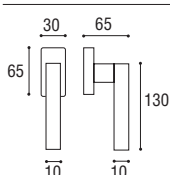

Maniglia per finestra DK $\varnothing$ 7 x 40 rosetta rettangolare
Window handle DK $\varnothing$ 7 x 40 rectangular rose

Cod. 140 CS 35 RQ € 21,00   Cod. 140 NO 35 RQ € 21,00

Su richiesta disponibile anche con: • Placca ovale • Rosetta tonda • Rosetta ovale
Available on request with: • Oval plate • Round rose • Oval rose

Modello depositato
Patent pending