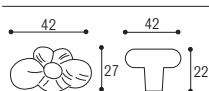

PRIMULA
Pomolino per mobile Ø 42
Furniture handle Ø 42

Cod. K3 CS 42
€ 7,80

Cod. K3 CL 42
€ 7,80

Cod. K3 OZ 42
€ 7,80

Cod. K3 NL 42
€ 7,80

Cod. K3 OY 42
€ 7,80