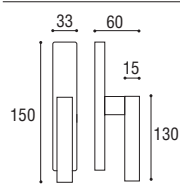

Cremonese EZ con placca rettangolare
e impugnatura maniglia
Window handle EZ with rectangular plate

Cod. 127 CC 59 RQ
€ 36,60