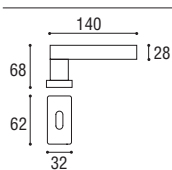

Cod. 183 CS 01 RQ
€ 49,40

Maniglia con placca rettangolare \varnothing 8 x 85 yale
Door handle with rectangular plate \varnothing 8 x 85 yale

Cod. 183 CS 03 RQ
€ 49,40

Maniglia con rosetta e bocchetta quadrata
Door handle with square rosette and key hole