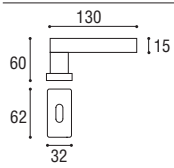

Cod. 127 CC 01 RQ
€ 55,40

Maniglia con rosetta e bocchetta quadrata
Door handle with square rosette and key hole

Cod. 127 CC 16 RQ 50
€ 55,40

Maniglia con rosetta e bocchetta rettangolare
Door handle with rectangular rosette and key hole