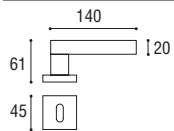

Maniglia con placca rettangolare \varnothing 8 x 85 *yale*
Door handle with rectangular plate \varnothing 8 x 85 yale

Cod. 178 CC 03 RQ Cod. 178 CS 03 RQ
€ 37,10 € 37,10

Maniglia con rosetta e bocchetta quadrata
Door handle with square rosette and key hole