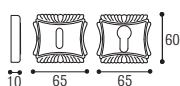

Bocchetta patent
Key hole patent escutcheon

Cod. 170 CS 57
€ 10,50

Cod. 170 CL 57
€ 10,50

Cod. 170 OL 57
€ 10,50

Cod. 170 OY 57
€ 10,50

Bocchetta yale
Key hole yale escutcheon

Cod. 170 CS 56
€ 10,50

Cod. 170 CL 56
€ 10,50

Cod. 170 OL 56
€ 10,50

Cod. 170 OY 56
€ 10,50