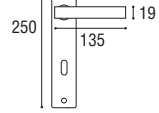

Cod. 174 CS 01 RQ
€ 49,40

Maniglia con placca rettangolare \varnothing 8 x 85 **yale**
*Door handle with rectangular plate \varnothing 8 x 85 **yale***

Cod. 174 CS 03 RQ
€ 49,40

Maniglia con rosetta e bocchetta quadrata
Door handle with square rosette and key hole