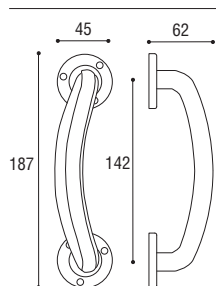

Maniglione singolo
 su rosetta tonda v.v.
 Door pull handle
 on round rose

Cod. 1369 CS 43
 € 55,20

Cod. 1369 CL 43
 € 55,20

Cod. 1369 OL 43
 € 49,90

Cod. 1369 OG 43
 € 49,90

Cod. 1369 BA 43
 € 55,20

Cod. 1369 OY 43
 € 55,20