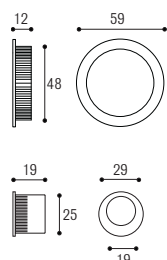

KIT 1A TONDO PER PORTE SCORREVOLI

Materiale: Ottone + Zircal
Material: Brass + Zircal

Cromo satinato
Satined chrome

Cromo lucido
Polished chrome

Ottone lucido
Polished brass

Ottone graffiato
Scratched brass

Brunito antico
Old burnished

Nero opaco
Black matt

Bianco opaco
White matt

Grigio grafite
Gray graphite

KIT 1A cieco:
2 incasso mm 48 e trascinatore
KIT 1A
for sliding door without key-hole

Cod. 13 CS 1A
€ 26,70

Cod. 13 CL 1A
€ 26,70

Cod. 13 OL 1A
€ 20,40

Cod. 13 OG 1A
€ 20,40

Cod. 13 BA 1A
€ 26,70

Cod. 13 NO 1A
€ 26,70

Cod. 13 BI 1A
€ 26,70

Cod. 13 GG 1A
€ 26,70