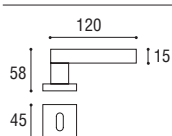

Cod. 01 CS 01 RQ
€ 45,10

Maniglia con placca rettangolare \varnothing 8 x 85 yale
Door handle with rectangular plate \varnothing 8 x 85 yale

Cod. 01 CS 03 RQ
€ 45,10

Maniglia con rosetta e bocchetta quadrata
Door handle with square rosette and key hole