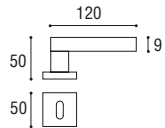

Cod. 132 CS 01 RQ
€ 39,40

Maniglia con placca rettangolare \varnothing 8 x 85 yale
Door handle with rectangular plate \varnothing 8 x 85 yale

Cod. 132 CS 03 RQ
€ 39,40

Maniglia con rosetta e bocchetta quadrata
Door handle with square rosette and key hole