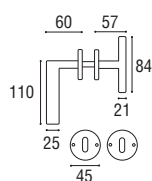

BILANCINO 7 SU ROSETTA E BOCCHETTA TONDA V.V.

1425 - Bilancino rosetta e bocchetta tonda Ø 45 v.v.

Ottone lucido verniciato	Cod. 1425 OL 109	€ 36,60
Ottone naturale spazzolato	Cod. 1425 ON 109	€ 36,60
Ottone anticato	Cod. 1425 OA 109	€ 36,60
Ottone graffiato verniciato	Cod. 1425 OG 109	€ 36,60
Ottone naturale burattato old	Cod. 1425 OV 109	€ 36,60
Ottone brunito antico	Cod. 1425 BA 109	€ 40,30
Ottone yesterday	Cod. 1425 OY 109	€ 40,30
Ottone cromato satinato	Cod. 1425 CS 109	€ 40,30
Ottone cromato lucido	Cod. 1425 CL 109	€ 40,30

1425 - Bilancino rosetta e bocchetta tonda yale Ø 45 v.v.

Ottone lucido verniciato	Cod. 1425 OL 110	€ 36,60
Ottone naturale spazzolato	Cod. 1425 ON 110	€ 36,60
Ottone anticato	Cod. 1425 OA 110	€ 36,60
Ottone graffiato verniciato	Cod. 1425 OG 110	€ 36,60
Ottone naturale burattato old	Cod. 1425 OV 110	€ 36,60
Ottone brunito antico	Cod. 1425 BA 110	€ 40,30
Ottone yesterday	Cod. 1425 OY 110	€ 40,30
Ottone cromato satinato	Cod. 1425 CS 110	€ 40,30
Ottone cromato lucido	Cod. 1425 CL 110	€ 40,30