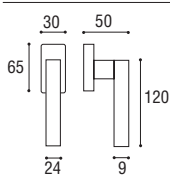

Maniglia per finestra DK $\varnothing$ 7 x 40 rosetta rettangolare
Window handle DK $\varnothing$ 7 x 40 rectangular rose

Cod. 132 CS 35 RQ
€ 20,90

Cod. 132 CL 35 RQ
€ 20,90