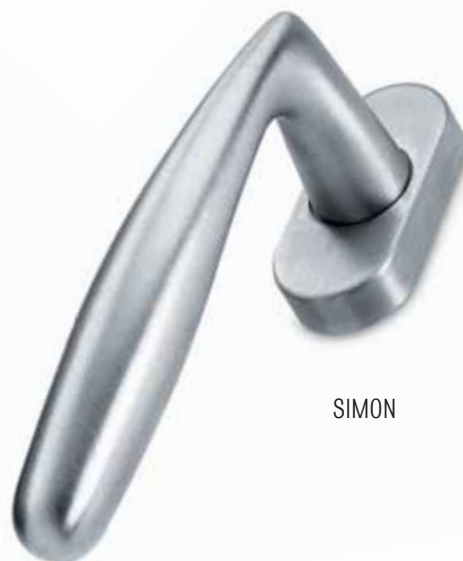

SIMON

Cromo satinato
Satined chrome

Cromo satinato
Satined chrome

DK CON GIOCO METALLICO ATTACCATO CON BUSSOLE SENZA GRANO (CO4)

ALICE - Maniglia per finestra DK \varnothing 7x40 rosetta rettangolare 177 CS 35 CO4 RQ 8S
ALICE - Window handle DK \varnothing 7x40 rectangular rose € 19,10