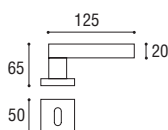

Cod. 166 CS 01 RQ
€ 45,10

Maniglia con placca rettangolare \varnothing 8 x 85 yale
Door handle with rectangular plate \varnothing 8 x 85 yale

Cod. 166 CS 03 RQ
€ 45,10

Maniglia con rosetta e bocchetta quadrata
Door handle with square rosette and key hole