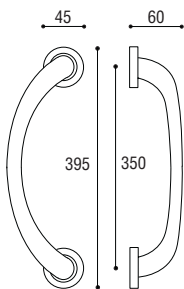

Maniglione singolo
Door pull handle

Cod. 03 CS 43
€ 52,00

Cod. 03 CL 43
€ 52,00

Cod. 03 NO 43
€ 52,00

Cod. 03 GG 43
€ 52,00

Cod. 03 PV 43
€ 104,00

Maniglione accoppiato per legno
Back to back pull handles for timber doors

Cod. 03 CS 43 LE
€ 104,00

Cod. 03 CL 43 LE
€ 104,00

Cod. 03 NO 43 LE
€ 104,00

Cod. 03 GG 43 LE
€ 104,00

Cod. 03 PV 43 LE
€ 208,00