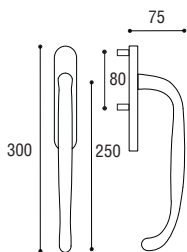

PVD
PVD

Ottone graffiato
Scratched brass

Brunito antico
Old burnished

Maniglione doppio
accoppiato \varnothing 10 **yale**
Back to back pull handles
for sliding doors \varnothing 10,
cylinder hole

Cod. 58 CS 40
€ 219,60