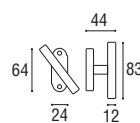

MARTELLINA $\varnothing$ 7 SU ROSETTA OVALINA PICCOLA V.V.

1367 - Martellina su rosetta ovalina piccola v.v.

Ottone lucido verniciato	Cod. 1367 OL 27-0	€ 17,20
Ottone naturale spazzolato	Cod. 1367 ON 27-0	€ 17,20
Ottone anticato	Cod. 1367 OA 27-0	€ 17,20
Ottone graffiato verniciato	Cod. 1367 OG 27-0	€ 17,20
Ottone naturale burattato old	Cod. 1367 OV 27-0	€ 17,20
Ottone brunito antico	Cod. 1367 BA 27-0	€ 18,90
Ottone yesterday	Cod. 1367 OY 27-0	€ 18,90
Ottone cromato satinato	Cod. 1367 CS 27-0	€ 18,90
Ottone cromato lucido	Cod. 1367 CL 27-0	€ 18,90