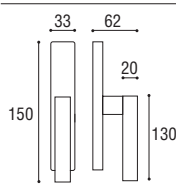

Maniglia con rosetta e bocchetta rettangolare
Door handle with rectangular rosette and key hole

Cod. 153 CC 16 RR Cod. 153 CS 16 RR Cod. 153 CL 16 RR Cod. 153 NO 16 RR
€ 38,10 € 38,10 € 38,10 € 38,10

Maniglia con rosetta e bocchetta *yale* rettangolare
Door handle with rectangular rosette and key hole yale

Cod. 153 CC 17 RR Cod. 153 CS 17 RR Cod. 153 CL 17 RR Cod. 153 NO 17 RR
€ 38,10 € 38,10 € 38,10 € 38,10