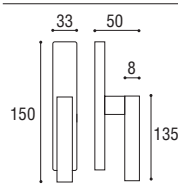

Cremonese EZ con placca rettangolare
e impugnatura maniglia
Window handle EZ with rectangular plate

Cod. 177 CS 59 RQ SW
€ 37,70

Cremonese EZ+7 con placca rettangolare
e impugnatura maniglia
Window handle EZ+7 with rectangular plate

Cod. 177 CS 60 RQ SW
€ 37,70

Martellina $\varnothing$ 7 con placca rettangolare
e impugnatura maniglia
Window handle $\varnothing$ 7 with rectangular plate

Cod. 177 CS 58 RQ SW
€ 37,70