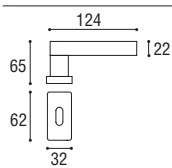

Maniglia con rosetta e bocchetta rettangolare
Door handle with rectangular rosette and key hole

Cod. 114 CC 16 RR
€ 65,50

Maniglia con rosetta e bocchetta **yale** rettangolare
Door handle with rectangular rosette and key hole **yale**

Cod. 114 CC 17 RR
€ 65,50