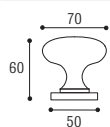

SIMON - Pomolo singolo Ø 70 centro porta
SIMON - Knob Ø 70 fixed

Cod. 143 CC 49
€ 13,80

Cod. 143 CS 49
€ 11,70

Cod. 143 OL 49
€ 12,80

Cod. 143 OY 49
€ 11,70

SIMON - Pomolo accoppiato Ø 70 $\pm$ 8
SIMON - Pair of knobs Ø 70 $\pm$ 8

Cod. 143 CC 49 AC
€ 27,60

Cod. 143 CS 49 AC
€ 23,40

Cod. 143 OL 49 AC
€ 25,60

Cod. 143 OY 49 AC
€ 23,40

MICHELLE - Pomolo singolo Ø 70 centro porta
MICHELLE - Knob Ø 70 fixed

Cod. 159 CS 49
€ 15,90

Cod. 159 OL 49
€ 17,00

Cod. 159 OY 49
€ 15,90

MICHELLE - Pomolo accoppiato Ø 70 $\pm$ 8
MICHELLE - Pair of knobs Ø 70 $\pm$ 8

Cod. 159 CS 49 AC
€ 31,80

Cod. 159 OL 49 AC
€ 34,00

Cod. 159 OY 49 AC
€ 31,80