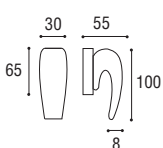

Maniglia con placca rettangolare \varnothing 8 x 85 **yale**
Door handle with rectangular plate \varnothing 8 x 85 **yale**

Cod. 181 CS 03 RQ
€ 57,70

Maniglia per finestra DK \varnothing 7 x 40 rosetta rettangolare
Window handle DK \varnothing 7 x 40 rectangular rose