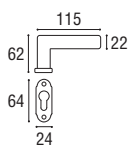

GUARNITURA $\varnothing$ 8 SU ROSETTA E BOCCHETTA OVALINA PICCOLA V.V.

1593 - Rosetta e bocchetta ovalina piccola v.v.

Ottone lucido verniciato	Cod. 1593 OL 16-0	€ 31,50
Ottone naturale spazzolato	Cod. 1593 ON 16-0	€ 31,50
Ottone anticato	Cod. 1593 OA 16-0	€ 31,50
Ottone graffiato verniciato	Cod. 1593 OG 16-0	€ 31,50
Ottone naturale burattato old	Cod. 1593 OV 16-0	€ 31,50
Ottone brunito antico	Cod. 1593 BA 16-0	€ 34,40
Ottone yesterday	Cod. 1593 OY 16-0	€ 34,40
Ottone cromato satinato	Cod. 1593 CS 16-0	€ 34,40
Ottone cromato lucido	Cod. 1593 CL 16-0	€ 34,40

1593 - Rosetta e bocchetta ovalina piccola **yale** v.v.

Ottone lucido verniciato	Cod. 1593 OL 17-0	€ 31,50
Ottone naturale spazzolato	Cod. 1593 ON 17-0	€ 31,50
Ottone anticato	Cod. 1593 OA 17-0	€ 31,50
Ottone graffiato verniciato	Cod. 1593 OG 17-0	€ 31,50
Ottone naturale burattato old	Cod. 1593 OV 17-0	€ 31,50
Ottone brunito antico	Cod. 1593 BA 17-0	€ 34,40
Ottone yesterday	Cod. 1593 OY 17-0	€ 34,40
Ottone cromato satinato	Cod. 1593 CS 17-0	€ 34,40
Ottone cromato lucido	Cod. 1593 CL 17-0	€ 34,40