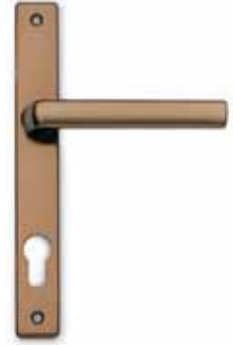

MASTER COLLO BASSO
pag. 219