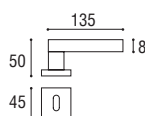

Maniglia con placca rettangolare $\varnothing 8 \times 85$ **yale**
*Door handle with rectangular plate $\varnothing 8 \times 85$ **yale***

Cod. 177 CC 03 RQ Cod. 177 CS 03 RQ
€ 45,10 € 45,10

Maniglia con rosetta e bocchetta quadrata
Door handle with square rosette and key hole