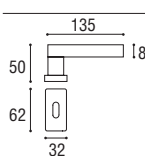

Maniglia con placca rettangolare $\varnothing 8 \times 85$ **yale**
*Door handle with rectangular plate $\varnothing 8 \times 85$ **yale***

Cod. 177 CC 03 RQ Cod. 177 CS 03 RQ
€ 45,10 € 45,10

Maniglia con rosetta e bocchetta quadrata
Door handle with square rosette and key hole