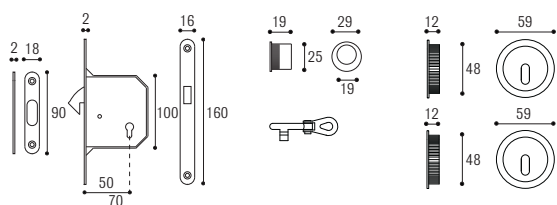

CARATTERISTICHE TECNICHE

- Facilità di montaggio con vite in testa
- Nessuna sporgenza porta
- Gancio serratura con rientro automatico in emergenza
- Ampia gamma di finiture
- Corpo serratura monoblocco pressofuso
- Corpo serratura chiusura ermetica

TECHNICAL INFORMATION

- Easy to assemble, with screw on top
- No projection on the door panel
- Lock hook with automatic release in case of emergency
- Various finishings available
- Die-casting monobloc lock central part
- lock central part with hermetic seal