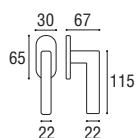

DK

1594 - DK 7x40 rosetta ovale

Ottone lucido verniciato	Cod. 1594 OL 35	€ 21,60
Ottone naturale spazzolato	Cod. 1594 ON 35	€ 21,60
Ottone anticato	Cod. 1594 OA 35	€ 21,60
Ottone graffiato verniciato	Cod. 1594 OG 35	€ 21,60
Ottone naturale burattato old	Cod. 1594 OV 35	€ 21,60
Ottone brunito antico	Cod. 1594 BA 35	€ 23,90
Ottone yesterday	Cod. 1594 OY 35	€ 23,90
Ottone cromato satinato	Cod. 1594 CS 35	€ 23,90
Ottone cromato lucido	Cod. 1594 CL 35	€ 23,90

GUARNITURA $\varnothing$ 8 SU ROSETTA E BOCCHETTA TONDA V.V.

DOGE - Rosetta e bocchetta tonda $\varnothing$ 45 v.v.