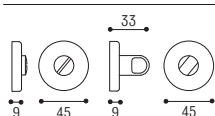

Cod. 13 OG 56
 € 2,40

Nottolino wc completo su rosetta Ø 45 - \varnothing 6
 Complete wc set on rose Ø 45 - \varnothing 6

Cod. 13 CS 86
 € 16,90

Cod. 13 CL 86
 € 16,90

Cod. 13 OL 86
 € 14,10

Cod. 13 OG 86
 € 14,10