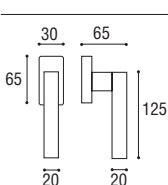

Materiale: Zircal
Material: Zircal

Cromo satinato
Satined chrome

Cromo lucido
Polished chrome

Nero opaco
Black matt

Maniglia con placca rettangolare $\varnothing$ 8 x 90
Door handle with rectangular plate $\varnothing$ 8 x 90

Cod. 166 CS 01 RQ
€ 45,10

Maniglia con placca rettangolare $\varnothing$ 8 x 85 yale
Door handle with rectangular plate $\varnothing$ 8 x 85 yale

Cod. 166 CS 03 RQ
€ 45,10

Maniglia con rosetta e bocchetta quadrata
Door handle with square rosette and key hole

Cod. 166 CS 16 50 RQ
€ 40,30

Cod. 166 CL 16 50 RQ
€ 40,30

Cod. 166 NO 16 50 RQ
€ 40,30

Maniglia con rosetta e bocchetta quadrata yale
Door handle with square rosette and key hole yale

Cod. 166 CS 17 50 RQ
€ 40,30

Cod. 166 CL 17 50 RQ
€ 40,30

Cod. 166 NO 17 50 RQ
€ 40,30

Maniglia con rosetta e bocchetta rettangolare
Door handle with rectangular rosette and key hole

Cod. 166 CS 16 RR
€ 40,30

Cod. 166 CL 16 RR
€ 40,30

Cod. 166 NO 16 RR
€ 40,30

Maniglia con rosetta e bocchetta yale rettangolare
Door handle with rectangular rosette and key hole yale

Cod. 166 CS 17 RR
€ 40,30

Cod. 166 CL 17 RR
€ 40,30

Cod. 166 NO 17 RR
€ 40,30

Cremonese EZ con placca rettangolare
e impugnatura maniglia
Window handle EZ with rectangular plate

Cod. 166 CS 59 RQ
€ 19,10

Cod. 166 CL 59 RQ
€ 19,10

Cod. 166 NO 59 RQ
€ 19,10

Cremonese EZ+7 con placca rettangolare
e impugnatura maniglia
Window handle EZ+7 with rectangular plate

Cod. 166 CS 60 RQ
€ 19,10

Cod. 166 CL 60 RQ
€ 19,10

Cod. 166 NO 60 RQ
€ 19,10

Martellina $\varnothing$ 7 con placca rettangolare
e impugnatura maniglia
Window handle $\varnothing$ 7 with rectangular plate

Cod. 166 CS 58 RQ
€ 19,10

Cod. 166 CL 58 RQ
€ 19,10

Cod. 166 NO 58 RQ
€ 19,10

Maniglia per finestra DK $\varnothing$ 7 x 40 rosetta rettangolare
Window handle DK $\varnothing$ 7 x 40 rectangular rose

Cod. 166 CS 35 RQ
€ 19,10

Cod. 166 CL 35 RQ
€ 19,10

Cod. 166 NO 35 RQ
€ 19,10