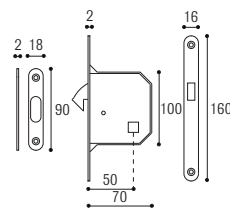

Ottone lucido
Polished brass

Kit 3C QUADRATO

Kit 3C TONDO

KIT 3C PITAGORA con nottolino:
2 incasso mm 48 con nottolino,
1 trascinato, 1 serratura e contropiastra
*KIT 3C PITAGORA for sliding door
with lock for bathroom*