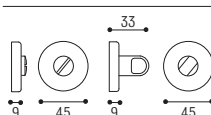

Cod. 01 CS 86 RQ SE
€ 29,50

Materiale: Ottone + Zircal
Material: Brass + Zircal

Nottolino wc completo su rosetta DERBY $\varnothing 45$ - $\varnothing 6$
Complete wc set on rose DERBY $\varnothing 45$ - $\varnothing 6$