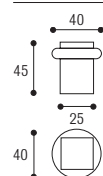

FENIX - Pomello fermaporta
con vite e tassello
*FENIX - Doorstop knob
with screw and plug*

Cod. 01 CS 64
€ 11,70

Cod. 01 CL 64
€ 11,70

Cod. 01 OL 64
€ 10,60

Cod. 01 OS 64
€ 10,60

Cod. 01 OY 64
€ 11,70