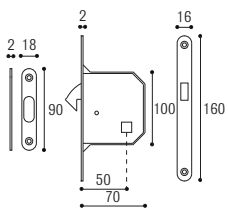

Ottone lucido
Polished brass

Kit 3C QUADRATO

Kit 3C TONDO

KIT 3C PITAGORA con nottolino:
2 incasso mm 48 con nottolino,
1 trascinato, 1 serratura e contropiastra
*KIT 3C PITAGORA for sliding door
with lock for bathroom*