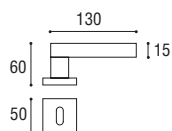

Cromo lucido +
bianco opaco
*Polished chrome +
white matt*

Maniglia con rosetta e bocchetta quadrata
Door handle with square rosette and key hole

Cod. 127 CL NO 16 RQ 50
€ 55,40

Cod. 127 CL BI 16 RQ 50
€ 55,40