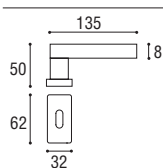

Maniglia con rosetta e bocchetta rettangolare
Door handle with rectangular rosette and key hole

Cod. 177 CS 16 RR SW
€ 77,40