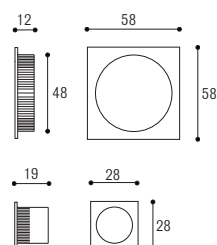

KIT 1A PITAGORA QUADRATO PER PORTE SCORREVOLI

Materiale: Zircal
Material: Zircal

Cromo satinato
Satined chrome

Cromo lucido
Polished chrome

Nero opaco
Black matt

Bianco opaco
White matt

Grigio grafite
Gray graphite

KIT 1A PITAGORA cieco:
2 incasso mm 48 e trascinatore
KIT 1A PITAGORA
for sliding door without key-hole

Cod. 98 CS 1A
€ 40,10

Cod. 98 CL 1A
€ 40,10

Cod. 98 NO 1A
€ 40,10

Cod. 98 BI 1A
€ 40,10

Cod. 98 GG 1A
€ 40,10