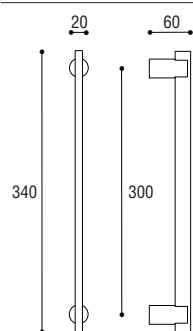

Coppia maniglioni interasse mm 300
Pair of pull handles

Cod. A 2420
€ 183,40

Maniglione singolo interasse mm 300 con fissaggio passante
Single pull handle

Cod. A 2420 C
€ 91,70