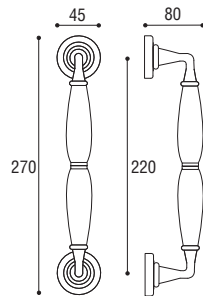

Ottone lucido
e porcellana bianca
*Polished brass
and white porcelain*

Ottone brunito antico
e porcellana champagne
*Old burnished brass
and champagne porcelain*

GEMMA

PEGASO

PARIOLI

GEMMA - Maniglione
GEMMA - Door pull handle Cod. 19 OL 43
€ 60,50