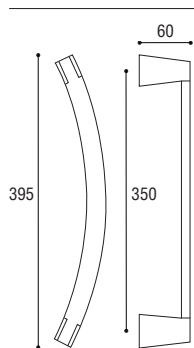

Maniglione singolo
Door pull handle

Cod. 164 CC 43
€ 112,40

Cod. 164 CL NO 43
€ 112,40

Cod. 164 CL GG 43
€ 112,40

Maniglione accoppiato per legno
Back to back pull handles for timber doors

Cod. 164 CC 43 LE
€ 224,80

Cod. 164 CL NO 43 LE
€ 224,80

Cod. 164 CL GG 43 LE
€ 224,80

M.10