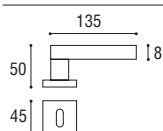

Maniglia con placca rettangolare \varnothing 8 x 90
Door handle with rectangular plate \varnothing 8 x 90

Cod. 177 CS 01 RQ SW
€ 82,20

Maniglia con rosetta e bocchetta quadrata
Door handle with square rosette and key hole