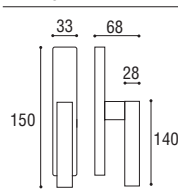

Maniglia con rosetta e bocchetta rettangolare
Door handle with rectangular rosette and key hole

Cod. 183 CS 16 RR
€ 44,60

Cod. 183 CL 16 RR
€ 44,60

Cod. 183 NO 16 RR
€ 44,60

Maniglia con rosetta e bocchetta yale rettangolare
Door handle with rectangular rosette and key hole yale

Cod. 183 CS 17 RR
€ 44,60

Cod. 183 CL 17 RR
€ 44,60

Cod. 183 NO 17 RR
€ 44,60

Cremonese EZ con placca rettangolare
e impugnatura maniglia
Window handle EZ with rectangular plate

Cod. 183 CS 59 RQ
€ 26,80

Cod. 183 CL 59 RQ
€ 26,80

Cod. 183 NO 59 RQ
€ 26,80

Cremonese EZ+7 con placca rettangolare
e impugnatura maniglia
Window handle EZ+7 with rectangular plate

Cod. 183 CS 60 RQ
€ 26,80

Cod. 183 CL 60 RQ
€ 26,80

Cod. 183 NO 60 RQ
€ 26,80

Martellina $\varnothing$ 7 con placca rettangolare
e impugnatura maniglia
Window handle $\varnothing$ 7 with rectangular plate

Cod. 183 CS 58 RQ
€ 26,80

Cod. 183 CL 58 RQ
€ 26,80

Cod. 183 NO 58 RQ
€ 26,80