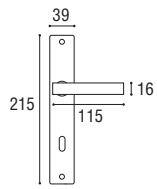

Materiale: Alluminio
Material: Anodized Aluminium

Argento anodizzato
Silver anodized

Maniglia con placca rettangolare $\varnothing$ 8 x 90
Door handle with rectangular plate $\varnothing$ 8 x 90

Cod. 185 AG 01 RQ
€ 14,90

Maniglia con placca rettangolare $\varnothing$ 8 x 85 **yale**
Door handle with rectangular plate $\varnothing$ 8 x 85 **yale**

Cod. 185 AG 03 RQ
€ 14,90

Maniglia con placca rettangolare $\varnothing$ 8 x 70
Door handle with rectangular plate $\varnothing$ 8 x 70

Cod. 185 AG 02 RQ
€ 14,90