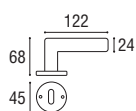

GUARNITURA \varnothing 8 SU ROSETTA E BOCCHETTA TONDA V.V.

SAVOY - Rosetta e bocchetta tonda \varnothing 45 v.v.

Ottone lucido verniciato	Cod. 96 OL 16	€ 61,80
Ottone yesterday	Cod. 96 OY 16	€ 74,20

SAVOY - Rosetta e bocchetta tonda **yale** \varnothing 45 v.v.