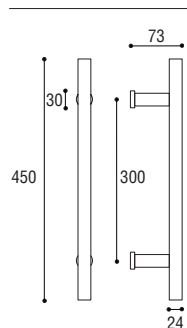

Maniglione singolo
Door pull handle

Cod. 163 CS 42
€ 89,10

Cod. 163 CL 42
€ 89,10

Maniglione accoppiato per legno
Back to back pull handles for timber doors

Cod. 163 CS 42 LE
€ 178,20

Cod. 163 CL 42 LE
€ 178,20

Maniglione accoppiato per vetro
Back to back pull handles for glass doors

Cod. 163 CS 42 VE
€ 178,20

Cod. 163 CL 42 VE
€ 178,20