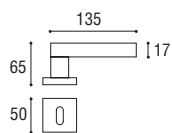

Maniglia con placca rettangolare $\varnothing 8 \times 90$
Door handle with rectangular plate $\varnothing 8 \times 90$

Cod. 119 CC 01 RQ
€ 62,10

Cod. 119 CS 01 RQ
€ 56,20

Maniglia con placca rettangolare $\varnothing 8 \times 85$ *yale*
Door handle with rectangular plate $\varnothing 8 \times 85$ yale