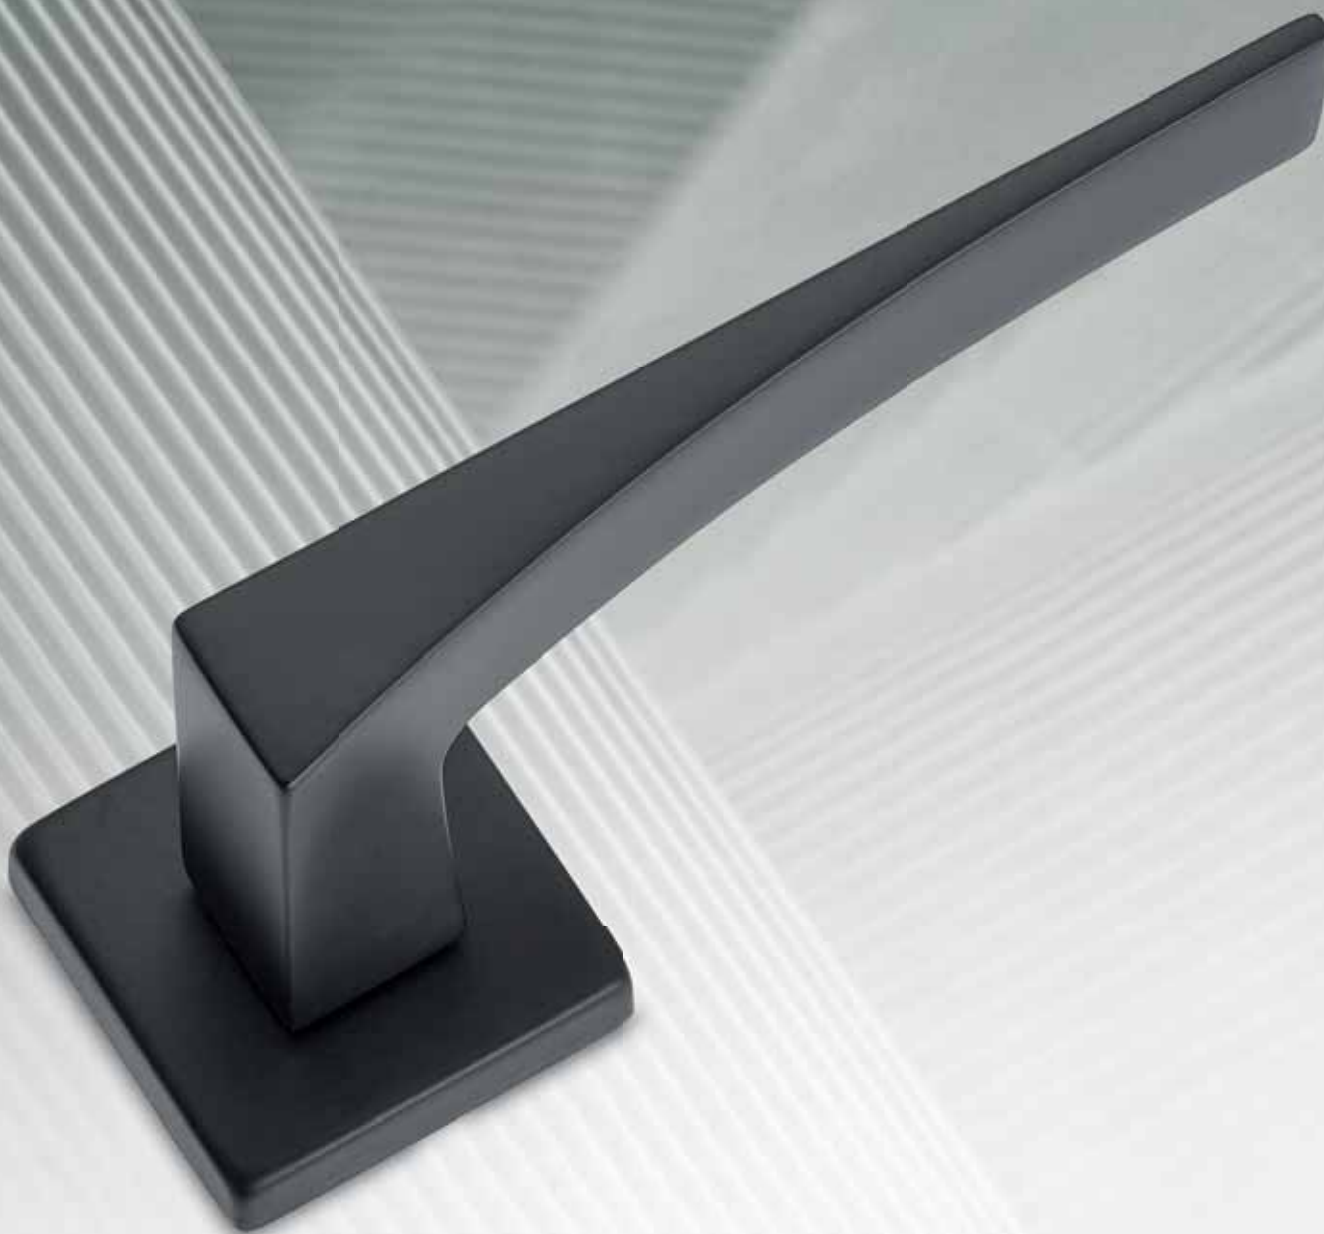

Maniglia con rosetta
Door handle with rose