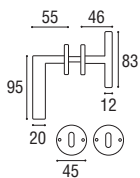

BILANCINO $\varnothing$ 7 SU ROSETTA E BOCCHETTA TONDA V.V.

1365 - Bilancino rosetta e bocchetta tonda $\varnothing$ 45 v.v.

Ottone lucido verniciato	Cod. 1365 OL 109	€ 25,50
Ottone naturale spazzolato	Cod. 1365 ON 109	€ 25,50
Ottone anticato	Cod. 1365 OA 109	€ 25,50
Ottone graffiato verniciato	Cod. 1365 OG 109	€ 25,50
Ottone naturale burattato old	Cod. 1365 OV 109	€ 25,50
Ottone brunito antico	Cod. 1365 BA 109	€ 28,10
Ottone yesterday	Cod. 1365 OY 109	€ 28,10
Ottone cromato satinato	Cod. 1365 CS 109	€ 28,10
Ottone cromato lucido	Cod. 1365 CL 109	€ 28,10

1365 - Bilancino rosetta e bocchetta tonda yale $\varnothing$ 45 v.v.

Ottone lucido verniciato	Cod. 1365 OL 110	€ 25,50
Ottone naturale spazzolato	Cod. 1365 ON 110	€ 25,50
Ottone anticato	Cod. 1365 OA 110	€ 25,50
Ottone graffiato verniciato	Cod. 1365 OG 110	€ 25,50
Ottone naturale burattato old	Cod. 1365 OV 110	€ 25,50
Ottone brunito antico	Cod. 1365 BA 110	€ 28,10
Ottone yesterday	Cod. 1365 OY 110	€ 28,10
Ottone cromato satinato	Cod. 1365 CS 110	€ 28,10
Ottone cromato lucido	Cod. 1365 CL 110	€ 28,10