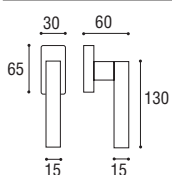

Maniglia per finestra DK $\varnothing$ 7 x 40 rosetta rettangolare
Window handle DK $\varnothing$ 7 x 40 rectangular rose

Cod. 127 CL NO 35 RQ
€ 36,60

Cod. 127 CL BI 35 RQ
€ 36,60