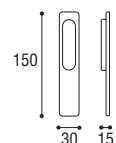

Maniglione doppio accoppiato $\varnothing$ 10 yale
Pair of pull handles for sliding doors $\varnothing$ 10, cylinder hole

Cod. 58 CC 40 165 CB
€ 268,00

Cod. 58 CS 40 165 CB
€ 268,00

Cod. 58 CL 40 165 CB
€ 268,00

Con meccanismo in metallo
With metallic mechanism