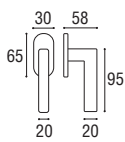

DK

1364 - DK 7x40 rosetta ovale

Ottone lucido verniciato	Cod. 1364 OL 35	€ 17,20
Ottone naturale spazzolato	Cod. 1364 ON 35	€ 17,20
Ottone anticato	Cod. 1364 OA 35	€ 17,20
Ottone graffiato verniciato	Cod. 1364 OG 35	€ 17,20
Ottone naturale burattato old	Cod. 1364 OV 35	€ 17,20
Ottone brunito antico	Cod. 1364 BA 35	€ 18,90
Ottone yesterday	Cod. 1364 OY 35	€ 18,90
Ottone cromato satinato	Cod. 1364 CS 35	€ 18,90
Ottone cromato lucido	Cod. 1364 CL 35	€ 18,90