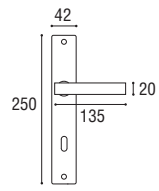

Design Stiv Loda

Materiale: Zircal
Material: Zircal

Cromo satinato
Satined chrome

Maniglia con placca rettangolare $\varnothing$ 8 x 90
Door handle with rectangular plate $\varnothing$ 8 x 90

Cod. 119 CS 01 RQ SW
€ 75,10