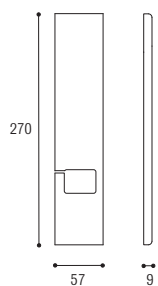

Copriavvolgibile
Rolling blind

Cod. 01 CS 44
€ 14,70

Cod. 01 CL 44
€ 14,70

Copriavvolgibile cieco
Cover blind

Cod. 01 CS 44 CH
€ 14,70

Cod. 01 CL 44 CH
€ 14,70