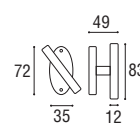

MARTELLINA $\varnothing$ 7 SU ROSETTA OVALE V.V.

1367 - Martellina su rosetta ovale v.v.

Ottone lucido verniciato	Cod. 1367 OL 27 33	€ 17,20
Ottone naturale spazzolato	Cod. 1367 ON 27 33	€ 17,20
Ottone anticato	Cod. 1367 OA 27 33	€ 17,20
Ottone graffiato verniciato	Cod. 1367 OG 27 33	€ 17,20
Ottone naturale burattato old	Cod. 1367 OV 27 33	€ 17,20
Ottone brunito antico	Cod. 1367 BA 27 33	€ 18,90
Ottone yesterday	Cod. 1367 OY 27 33	€ 18,90
Ottone cromato satinato	Cod. 1367 CS 27 33	€ 18,90
Ottone cromato lucido	Cod. 1367 CL 27 33	€ 18,90