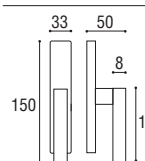

Maniglia con rosetta e bocchetta rettangolare
Door handle with rectangular rosette and key hole

Cod. 177 CC 16 RR Cod. 177 CS 16 RR Cod. 177 CL 16 RR Cod. 177 NO 16 RR
€ 40,30 € 40,30 € 40,30 € 40,30

Maniglia con rosetta e bocchetta **yale** rettangolare
*Door handle with rectangular rosette and key hole **yale***

Cod. 177 CC 17 RR Cod. 177 CS 17 RR Cod. 177 CL 17 RR Cod. 177 NO 17 RR
€ 40,30 € 40,30 € 40,30 € 40,30

Cremonese EZ con placca rettangolare
e impugnatura maniglia
Window handle EZ with rectangular plate

Cod. 177 CC 59 RQ Cod. 177 CS 59 RQ Cod. 177 CL 59 RQ Cod. 177 NO 59 RQ
€ 19,10 € 19,10 € 19,10 € 19,10

Cremonese EZ+7 con placca rettangolare
e impugnatura maniglia
Window handle EZ+7 with rectangular plate

Cod. 177 CC 60 RQ Cod. 177 CS 60 RQ Cod. 177 CL 60 RQ Cod. 177 NO 60 RQ
€ 19,10 € 19,10 € 19,10 € 19,10

Martellina $\varnothing 7$ con placca rettangolare
e impugnatura maniglia
Window handle $\varnothing 7$ with rectangular plate

Cod. 177 CC 58 RQ Cod. 177 CS 58 RQ Cod. 177 CL 58 RQ Cod. 177 NO 58 RQ
€ 19,10 € 19,10 € 19,10 € 19,10