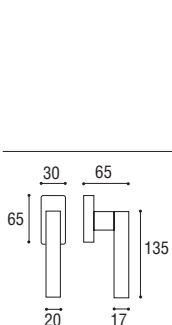

Cremonese EZ con placca rettangolare
e impugnatura maniglia
Window handle EZ with rectangular plate

Cod. 119 CC 59 RQ
€ 31,30

Cod. 119 CS 59 RQ
€ 24,40

Cod. 119 CL 59 RQ
€ 24,40

Cremonese EZ+7 con placca rettangolare
e impugnatura maniglia
Window handle EZ+7 with rectangular plate

Cod. 119 CC 60 RQ
€ 31,30

Cod. 119 CS 60 RQ
€ 24,40

Cod. 119 CL 60 RQ
€ 24,40

Martellina $\varnothing 7$ con placca rettangolare
e impugnatura maniglia
Window handle $\varnothing 7$ with rectangular plate

Cod. 119 CC 58 RQ
€ 31,30

Cod. 119 CS 58 RQ
€ 24,40

Cod. 119 CL 58 RQ
€ 24,40