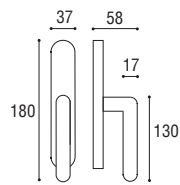

Cremonese EZ con impugnatura maniglia
Window handle EZ

Cod. 10 CC 59
€ 44,30

Cod. 10 LS 59
€ 36,90

Cremonese EZ+7 con impugnatura maniglia
Window handle EZ+7

Cod. 10 CC 60
€ 44,30

Cod. 10 LS 60
€ 36,90

Martellina $\varnothing$ 7 con impugnatura maniglia
Window handle $\varnothing$ 7

Cod. 10 CC 58
€ 44,30

Cod. 10 LS 58
€ 36,90