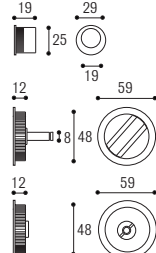

CARATTERISTICHE TECNICHE

- Facilità di montaggio con vite in testa
- Nessuna sporgenza porta
- Gancio serratura con rientro automatico in emergenza
- Ampia gamma di finiture
- Corpo serratura monoblocco pressofuso
- Corpo serratura chiusura ermetica

TECHNICAL INFORMATIONS

- Easy to assemble, with screw on top
- No projection on the door panel
- Lock hook with automatic release in case of emergency
- Various finishings available
- Die-casting monobloc lock central part
- lock central part with hermetic seal