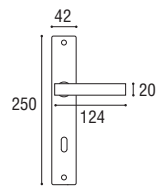

Materiale: Zircal
Material: Zircal

Cromo lucido +
cromo satinato
Polished chrome +
satined chrome

Maniglia con placca rettangolare $\varnothing$ 8 x 90
Door handle with rectangular plate $\varnothing$ 8 x 90

Cod. 114 CC 01 RQ
€ 65,50