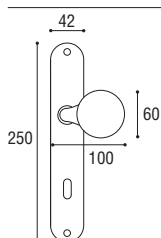

Maniglia con placca $\varnothing$ 8 x 90
Door handle with plate $\varnothing$ 8 x 90

Cod. 41 CS 01
€ 60,30

Cod. 41 OL 01
€ 50,40

Cod. 41 OG 01
€ 50,40