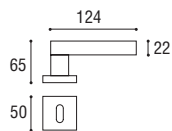

Cod. 114 CC 01 RQ
€ 65,50

Maniglia con rosetta e bocchetta quadrata
Door handle with square rosette and key hole

Cod. 114 CC 16 RQ 50
€ 65,50

Maniglia con rosetta e bocchetta quadrata **yale**
Door handle with square rosette and key hole **yale**