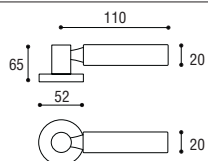

PIRAMIDE GUARNITURA

OLIVA GUARNITURA

Materiale: Acciaio inox
Material: Stainless steel

Acciaio satinato
Satines stainless steel

PIRAMIDE - Guarnitura con rosetta e bocchetta mm 52
PIRAMIDE - Door handle with rosette and escutcheon mm 52