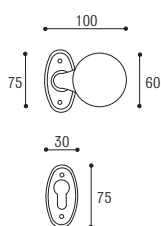

Maniglia con placca $\varnothing$ 8 x 85 **yale**
Door handle with plate $\varnothing$ 8 x 85 **yale**

Cod. 41 CS 03
€ 60,30

Cod. 41 OL 03
€ 50,40

Cod. 41 OG 03
€ 50,40

Maniglia con placca $\varnothing$ 8 x 70
Door handle with plate $\varnothing$ 8 x 70

Cod. 41 CS 02
€ 60,30

Cod. 41 OL 02
€ 50,40

Cod. 41 OG 02
€ 50,40

Maniglia con rosetta e bocchetta ovale viti in vista
Door handle with oval rosette and key hole

Cod. 41 CS 22
€ 60,30

Cod. 41 OL 22
€ 50,40

Cod. 41 OG 22
€ 50,40

Maniglia con rosetta e bocchetta **yale** ovale viti in vista
Door handle with oval rosette and key hole **yale**

Cod. 41 CS 23
€ 60,30

Cod. 41 OL 23
€ 50,40

Cod. 41 OG 23
€ 50,40