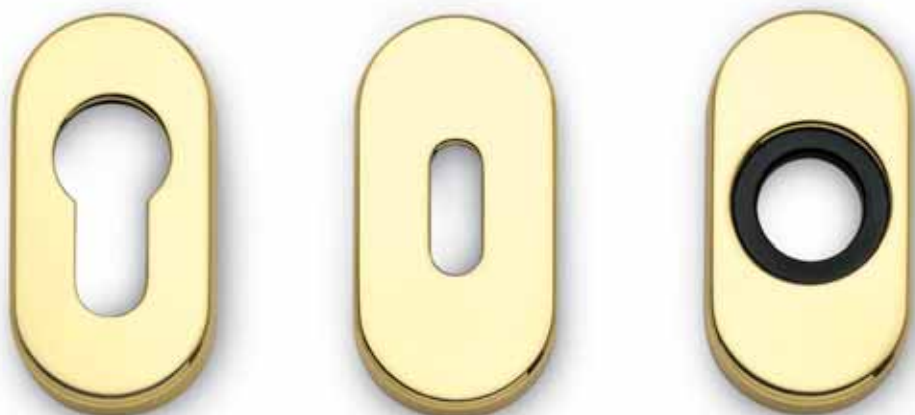

OVALI

Materiale: Ottone
Material: Brass

Cromo satinato
Satinated chrome

Cromo lucido
Polished chrome

Ottone lucido
Polished brass

Ottone graffiato
Scratched brass

Ottone yesterday
Yesterday brass

Brunito antico
Old burnished

Rettangolari copriviti **yale**
Rectangular escutcheon yale

Cod. 32 CS 56 RR € 6,10   Cod. 32 CL 56 RR € 6,10

Rettangolari copriviti patent
Rectangular escutcheon patent

Cod. 32 CS 57 RR € 6,10   Cod. 32 CL 57 RR € 6,10

Rosetta foro tondo
Rose

Cod. 32 CS 90 RR € 6,10   Cod. 32 CL 90 RR € 6,10

Ovali copriviti **yale**
Oval escutcheon yale

Cod. 32 CS 56 € 6,10   Cod. 32 CL 56 € 6,10   Cod. 32 OL 56 € 5,10   Cod. 32 OG 56 € 5,10   Cod. 32 OY 56 € 6,10   Cod. 32 BA 56 € 6,10

Ovali copriviti patent
Oval escutcheon patent

Cod. 32 CS 57 € 6,10   Cod. 32 CL 57 € 6,10   Cod. 32 OL 57 € 5,10   Cod. 32 OG 57 € 5,10   Cod. 32 OY 57 € 6,10   Cod. 32 BA 57 € 6,10

Rosetta foro tondo
Rose

Cod. 32 CS 90 € 6,10   Cod. 32 CL 90 € 6,10   Cod. 32 OL 90 € 5,10   Cod. 32 OG 90 € 5,10   Cod. 32 OY 90 € 6,10   Cod. 32 BA 90 € 6,10