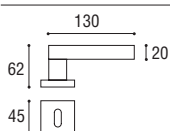

Maniglia con placca rettangolare \varnothing 8 x 85 *yale*
Door handle with rectangular plate \varnothing 8 x 85 yale

Cod. 153 CC 03 RQ Cod. 153 CS 03 RQ
€ 43,00 € 43,00

Maniglia con rosetta e bocchetta quadrata
Door handle with square rosette and key hole