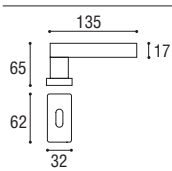

Maniglia con rosetta e bocchetta quadrata
Door handle with square rosette and key hole

Cod. 119 CC 16 RQ 50
€ 62,10

Cod. 119 CS 16 RQ 50
€ 56,20

Cod. 119 CL 16 RQ 50
€ 56,20

Maniglia con rosetta e bocchetta quadrata *yale*
Door handle with square rosette and key hole yale

Cod. 119 CC 17 RQ 50
€ 62,10

Cod. 119 CS 17 RQ 50
€ 56,20

Cod. 119 CL 17 RQ 50
€ 56,20