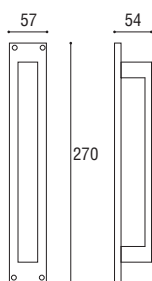

Maniglione dritto singolo su placca rettangolare con 4 fori
Single pull handle on rectangular plate

Cod. 132 CS 42 CV RQ
€ 59,40