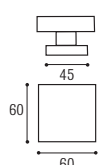

FENIX - Pomolo singolo rettangolare mm. 65 x 80 centro porta su rosetta quadrata mm. 45 x 45
FENIX - Rectangular knob mm. 65 x 80 fixed on square rose mm. 45 x 45

Cod. 01 CS 50 RQ
€ 18,10

FENIX - Pomolo accoppiato rettangolare mm. 65 x 80 $\varnothing$ 8 su rosetta quadrata mm. 45 x 45
FENIX - Rectangular pair of knobs mm. 65 x 80 $\varnothing$ 8 on square rose mm. 45 x 45

Cod. 01 CS 50 AC RQ
€ 36,20

Materiale: Ottone
Material: Brass