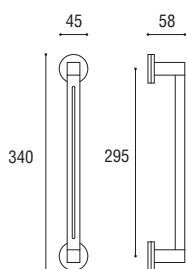

Maniglione diritto con inserto swarovski
Straight pull with insert swarovski

Cod. 98 CC 42 SW
€ 93,30

Maniglione diritto senza inserto swarovski
Straight pull without insert swarovski

Cod. 98 CC 42
€ 57,80

Maniglione diritto accoppiato per legno con inserto swarovski
Back to back pull handles with insert swarovski

Cod. 98 CC 42 SW LE
€ 186,60

Maniglione diritto accoppiato per legno senza inserto swarovski
Back to back pull handles without insert swarovski

Cod. 98 CC 42 LE
€ 115,60