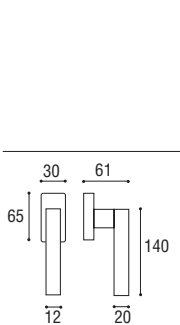

Cremonese EZ con placca rettangolare
e impugnatura maniglia
Window handle EZ with rectangular plate

Cod. 178 CC 59 RQ Cod. 178 CS 59 RQ Cod. 178 CL 59 RQ
€ 17,40 € 17,40 € 17,40

Cremonese EZ+7 con placca rettangolare
e impugnatura maniglia
Window handle EZ+7 with rectangular plate

Cod. 178 CC 60 RQ Cod. 178 CS 60 RQ Cod. 178 CL 60 RQ
€ 17,40 € 17,40 € 17,40

Martellina $\varnothing$ 7 con placca rettangolare
e impugnatura maniglia
Window handle $\varnothing$ 7 with rectangular plate

Cod. 178 CC 58 RQ Cod. 178 CS 58 RQ Cod. 178 CL 58 RQ
€ 17,40 € 17,40 € 17,40