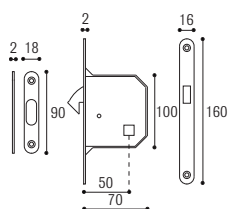

KIT 3C PITAGORA SWAROVSKI PER PORTE SCORREVOLI

KIT 3C TONDO SWAROVSKI PER PORTE SCORREVOLI

Materiale: Zircal
Material: Zircal

Cromo satinato
Satined chrome

Kit 3C QUADRATO

Kit 3C TONDO

KIT 3C PITAGORA con nottolino:
2 incasso mm 48 con nottolino,
1 trascinatore, 1 serratura e contropiastra
*KIT 3C PITAGORA for sliding door
with lock for bathroom*