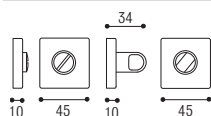

Nottolino wc completo su rosetta FENIX $\varnothing 45$ - $\varnothing 6$
Complete wc set on rose FENIX $\varnothing 45$ - $\varnothing 6$

Cod. 01 CS 86 RQ SE
€ 29,50

Materiale: Ottone + Zircal
Material: Brass + Zircal