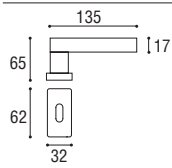

Maniglia con rosetta e bocchetta quadrata
Door handle with square rosette and key hole

Cod. 119 CS 16 RQ 50 SW
€ 75,10

Maniglia con rosetta e bocchetta rettangolare
Door handle with rectangular rosette and key hole