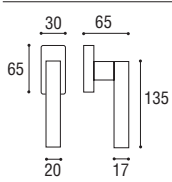

Maniglia per finestra DK $\varnothing$ 7 x 40 rosetta rettangolare
Window handle DK $\varnothing$ 7 x 40 rectangular rose

Cod. 119 CS 35 RQ SW
€ 45,10

Su richiesta disponibile anche con: • Placca ovale • Rosetta tonda • Rosetta ovale
Available on request with: • Oval plate • Round rose • Oval rose

Modello depositato
Patent pending