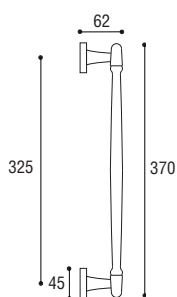

Maniglione singolo
Door pull handle

Cod. 94 CS 42
€ 79,50

Cod. 94 CL 42
€ 79,50

Cod. 94 OL 42
€ 66,20

Maniglione accoppiato
Back to back pull handles

Cod. 94 CS 42 LE
€ 159,00

Cod. 94 CL 42 LE
€ 159,00

Cod. 94 OL 42 LE
€ 132,40