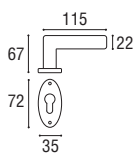

GUARNITURA $\varnothing$ 8 SU ROSETTA E BOCCHETTA OVALE V.V.

1593 - Rosetta e bocchetta ovale v.v.

Ottone lucido verniciato	Cod. 1593 OL 22	€ 31,50
Ottone naturale spazzolato	Cod. 1593 ON 22	€ 31,50
Ottone anticato	Cod. 1593 OA 22	€ 31,50
Ottone graffiato verniciato	Cod. 1593 OG 22	€ 31,50
Ottone naturale burattato old	Cod. 1593 OV 22	€ 31,50
Ottone brunito antico	Cod. 1593 BA 22	€ 34,40
Ottone yesterday	Cod. 1593 OY 22	€ 34,40
Ottone cromato satinato	Cod. 1593 CS 22	€ 34,40
Ottone cromato lucido	Cod. 1593 CL 22	€ 34,40

1593 - Rosetta e bocchetta ovale **yale** v.v.

Ottone lucido verniciato	Cod. 1593 OL 23	€ 31,50
Ottone naturale spazzolato	Cod. 1593 ON 23	€ 31,50
Ottone anticato	Cod. 1593 OA 23	€ 31,50
Ottone graffiato verniciato	Cod. 1593 OG 23	€ 31,50
Ottone naturale burattato old	Cod. 1593 OV 23	€ 31,50
Ottone brunito antico	Cod. 1593 BA 23	€ 34,40
Ottone yesterday	Cod. 1593 OY 23	€ 34,40
Ottone cromato satinato	Cod. 1593 CS 23	€ 34,40
Ottone cromato lucido	Cod. 1593 CL 23	€ 34,40