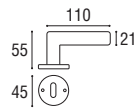

Ottone lucido verniciato	Cod. 08 OL 16	€ 45,20
Ottone naturale spazzolato	Cod. 08 ON 16	€ 45,20
Ottone anticato	Cod. 08 OA 16	€ 45,20
Ottone graffiato verniciato	Cod. 08 OG 16	€ 45,20
Ottone naturale burattato old	Cod. 08 OV 16	€ 45,20
Ottone brunito antico	Cod. 08 BA 16	€ 55,20
Ottone yesterday	Cod. 08 OY 16	€ 55,20
Ottone cromato satinato	Cod. 08 CS 16	€ 55,20
Ottone cromato lucido	Cod. 08 CL 16	€ 55,20
Ottone brunito forgiato	Cod. 08 BF 16	€ 55,20

TALLIN - Rosetta e bocchetta tonda **yale** $\varnothing$ 45 v.v.

Ottone lucido verniciato	Cod. 08 OL 17	€ 45,20
Ottone naturale spazzolato	Cod. 08 ON 17	€ 45,20
Ottone anticato	Cod. 08 OA 17	€ 45,20
Ottone graffiato verniciato	Cod. 08 OG 17	€ 45,20
Ottone naturale burattato old	Cod. 08 OV 17	€ 45,20
Ottone brunito antico	Cod. 08 BA 17	€ 55,20
Ottone yesterday	Cod. 08 OY 17	€ 55,20
Ottone cromato satinato	Cod. 08 CS 17	€ 55,20
Ottone cromato lucido	Cod. 08 CL 17	€ 55,20
Ottone brunito forgiato	Cod. 08 BF 17	€ 55,20

GUARNITURA $\varnothing$ 8 SU ROSETTA E BOCCHETTA OVALINA PICCOLA V.V.

TALLIN - Rosetta e bocchetta ovalina piccola v.v.