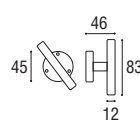

MARTELLINA $\varnothing$ 7 SU ROSETTA TONDA V.V.

1367 - Martellina su rosetta tonda $\varnothing$ 45 v.v.

Ottone lucido verniciato	Cod. 1367 OL 27	€ 17,20
Ottone naturale spazzolato	Cod. 1367 ON 27	€ 17,20
Ottone anticato	Cod. 1367 OA 27	€ 17,20
Ottone graffiato verniciato	Cod. 1367 OG 27	€ 17,20
Ottone naturale burattato old	Cod. 1367 OV 27	€ 17,20
Ottone brunito antico	Cod. 1367 BA 27	€ 18,90
Ottone yesterday	Cod. 1367 OY 27	€ 18,90
Ottone cromato satinato	Cod. 1367 CS 27	€ 18,90
Ottone cromato lucido	Cod. 1367 CL 27	€ 18,90