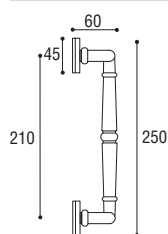

Maniglione singolo
Door pull handle

Cod. 17 OL 42
€ 40,30

Cod. 17 OS 42
€ 40,30

Cod. 17 OG 42
€ 40,30

Maniglione accoppiato
Back to back pull handles

Cod. 17 OL 42 LE
€ 80,60

Cod. 17 OS 42 LE
€ 80,60

Cod. 17 OG 42 LE
€ 80,60