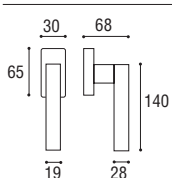

Maniglia per finestra DK $\varnothing$ 7 x 40 rosetta rettangolare
Window handle DK $\varnothing$ 7 x 40 rectangular rose

Cod. 183 CS 35 RQ
€ 26,80

Cod. 183 CL 35 RQ
€ 26,80

Cod. 183 NO 35 RQ
€ 26,80

Modello depositato
Patent pending