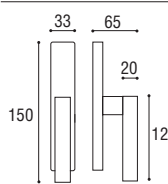

Maniglia con rosetta e bocchetta quadrata yale
Door handle with square rosette and key hole yale

Cod. 166 CS 17 50 RQ
€ 40,30

Cod. 166 CL 17 50 RQ
€ 40,30

Cod. 166 NO 17 50 RQ
€ 40,30