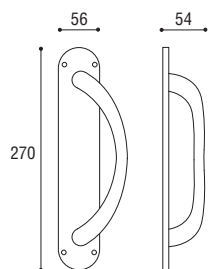

CLEO MANIGLIONE SU PLACCA OVALE

Materiale: Zircal
Material: Zircal

Cromo satinato
Satinated chrome

Maniglione singolo su placca ovale con 4 fori
Single pull handle on oval plate

Cod. 23 CS 43 CV
€ 58,30

CLASSICA