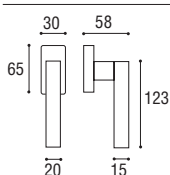

Maniglia per finestra DK $\varnothing$ 7 x 40 rosetta rettangolare
Window handle DK $\varnothing$ 7 x 40 rectangular rose

Cod. 121 CS 35 RQ Cod. 121 CL 35 RQ
€ 19,10 € 19,10

Su richiesta disponibile anche con: • Placca ovale • Rosetta tonda • Rosetta ovale
Available on request with: • Oval plate • Round rose • Oval rose