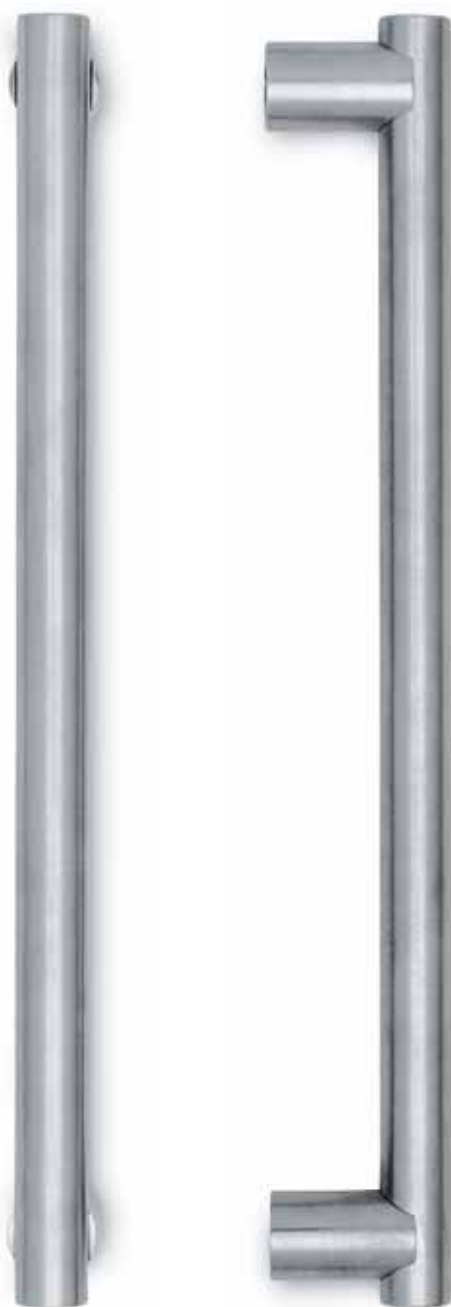

STELO MANIGLIONE

Materiale: Acciaio inox
Material: Stainless steel

Acciaio satinato
Satin stainless steel

Coppia maniglioni interasse mm 300
Pair of pull handles

Cod. A 792
€ 189,40

Maniglione singolo interasse mm 300 con fissaggio passante
Single pull handle

Cod. A 792 C
€ 94,70