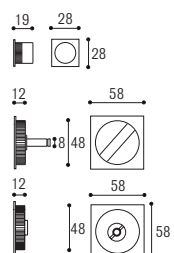

CARATTERISTICHE TECNICHE

- Facilità di montaggio con vite in testa
- Nessuna sporgenza porta
- Gancio serratura con rientro automatico in emergenza
- Ampia gamma di finiture
- Corpo serratura monoblocco pressofuso
- Corpo serratura chiusura ermetica

TECHNICAL INFORMATIONS

- Easy to assemble, with screw on top
- No projection on the door panel
- Lock hook with automatic release in case of emergency
- Various finishings available
- Die-casting monobloc lock central part
- lock central part with hermetic seal