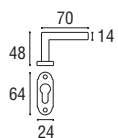

GUARNITURA Ø8 SU ROSETTA E BOCCHETTA OVALINA PICCOLA V.V.

1363M - Rosetta e bocchetta ovalina piccola v.v.

Ottone lucido verniciato	Cod. 1363 M OL 16-O	€ 27,30
Ottone naturale spazzolato	Cod. 1363 M ON 16-O	€ 27,30
Ottone anticato	Cod. 1363 M OA 16-O	€ 27,30
Ottone graffiato verniciato	Cod. 1363 M OG 16-O	€ 27,30
Ottone naturale burattato old	Cod. 1363 M OV 16-O	€ 27,30
Ottone brunito antico	Cod. 1363 M BA 16-O	€ 30,20
Ottone yesterday	Cod. 1363 M OY 16-O	€ 30,20
Ottone cromato satinato	Cod. 1363 M CS 16-O	€ 30,20
Ottone cromato lucido	Cod. 1363 M CL 16-O	€ 30,20

1363M - Rosetta e bocchetta ovalina piccola yale v.v.

Ottone lucido verniciato	Cod. 1363 M OL 17-O	€ 27,30
Ottone naturale spazzolato	Cod. 1363 M ON 17-O	€ 27,30
Ottone anticato	Cod. 1363 M OA 17-O	€ 27,30
Ottone graffiato verniciato	Cod. 1363 M OG 17-O	€ 27,30
Ottone naturale burattato old	Cod. 1363 M OV 17-O	€ 27,30
Ottone brunito antico	Cod. 1363 M BA 17-O	€ 30,20
Ottone yesterday	Cod. 1363 M OY 17-O	€ 30,20
Ottone cromato satinato	Cod. 1363 M CS 17-O	€ 30,20
Ottone cromato lucido	Cod. 1363 M CL 17-O	€ 30,20