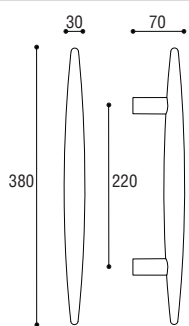

Coppia maniglioni interasse mm 220
Pair of pull handles

Cod. A 2596
€ 271,00

Maniglione singolo interasse mm 220 con fissaggio passante
Single pull handle

Cod. A 2596 C
€ 135,50