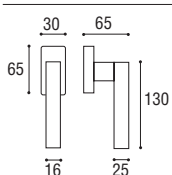

Maniglia per finestra DK $\varnothing$ 7 x 40 rosetta rettangolare
Window handle DK $\varnothing$ 7 x 40 rectangular rose

Cod. 110 CS 35 RQ
€ 27,10

Cod. 110 CL 35 RQ
€ 27,10

Su richiesta disponibile anche con: • Placca ovale • Rosetta tonda • Rosetta ovale
Available on request with: • Oval plate • Round rose • Oval rose

Modello depositato
Patent pending