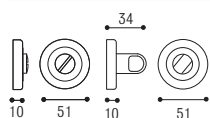

Nottolino wc completo su rosetta Ø 51 - $\varnothing$ 6
Complete wc set on rose Ø 51 - $\varnothing$ 6

Cod. 10 CS 86
€ 30,80

Cod. 10 CL 86
€ 30,80

Cod. 10 OL 86
€ 25,90

Cod. 10 OG 86
€ 25,90