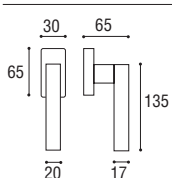

Maniglia per finestra DK $\varnothing 7 \times 40$ rosetta rettangolare
Window handle DK $\varnothing 7 \times 40$ rectangular rose

Cod. 119 CC 35 RQ
€ 31,30

Cod. 119 CS 35 RQ
€ 24,40

Cod. 119 CL 35 RQ
€ 24,40

Su richiesta disponibile anche con: • Placca ovale • Rosetta tonda • Rosetta ovale
Available on request with: • Oval plate • Round rose • Oval rose

Modello depositato
Patent pending