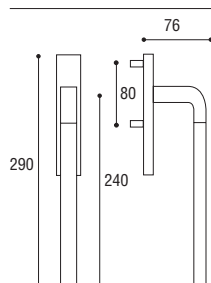

Maniglione singolo $\varnothing$ 10 con conchiglia
Single pull handle for sliding door $\varnothing$ 10 with closed plate

Cod. 58 CC 39 01
€ 103,50

Cod. 58 CS 39 01
€ 103,50

Cod. 58 CL 39 01
€ 103,50

Maniglione doppio accoppiato $\varnothing$ 10 yale
Pair of pull handles for sliding doors $\varnothing$ 10, cylinder hole

Cod. 58 CC 40 01
€ 207,00

Cod. 58 CS 40 01
€ 207,00

Cod. 58 CL 40 01
€ 207,00

Con meccanismo in metallo
With metallic mechanism