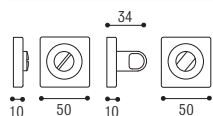

 Cromo lucido
Polished chrome

Bocchetta patent \varnothing 50
 Key hole patent escutcheon \varnothing 50

Cod. 98 CC 57 RQ
 € 10,60

Cod. 98 CS 57 RQ
 € 10,60

Cod. 98 CL 57 RQ
 € 10,60

Nottolino wc completo su rosetta \varnothing 50 - \varnothing 6
 Complete wc set on rose \varnothing 50 - \varnothing 6