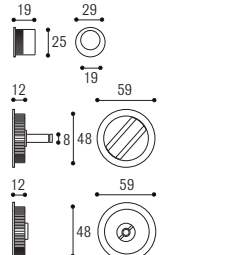

CARATTERISTICHE TECNICHE

- Facilità di montaggio con vite in testa
- Nessuna sporgenza porta
- Gancio serratura con rientro automatico in emergenza
- Ampia gamma di finiture
- Corpo serratura monoblocco pressofuso
- Corpo serratura chiusura ermetica

TECHNICAL INFORMATIONS

- Easy to assemble, with screw on top
- No projection on the door panel
- Lock hook with automatic release in case of emergency
- Various finishings available
- Die-casting monobloc lock central part
- lock central part with hermetic seal