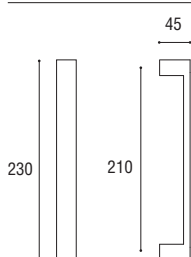

H4 MANIGLIONE

Materiale: Zircal
Material: Zircal

Cromo satinato
Satined chrome

Cromo lucido
Polished chrome

Grigio grafite
Gray graphite

Maniglione diritto singolo interasse 210 mm compreso di fissaggi
Single pull handle mm 210 single fixing screws included