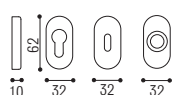

Rosetta foro tondo
Rose

Cod. 32 CS 90 RR € 6,10 Cod. 32 CL 90 RR € 6,10

Ovali copriviti **yale**
Oval escutcheon yale

Cod. 32 CS 56 € 6,10 Cod. 32 CL 56 € 6,10 Cod. 32 OL 56 € 5,10 Cod. 32 OG 56 € 5,10 Cod. 32 OY 56 € 6,10 Cod. 32 BA 56 € 6,10