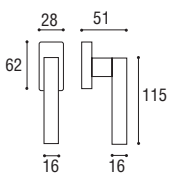

Maniglia per finestra DK $\varnothing$ 7 x 33 rosetta rettangolare
Window handle DK $\varnothing$ 7 x 33 rectangular rose

Cod. 185 AG 71 RQ
€ 8,90