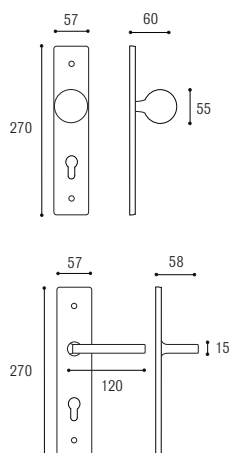

SERIE HOTEL FENIX

Materiale: Zircal
 Material: Zircal

Cromo satinato
 Satined chrome

Pomolo esterno fisso placca rettangolare **yale** e maniglia interna azionante **destra** (come foto)
 Outside fixed knob on long plate inside **right** lever handle