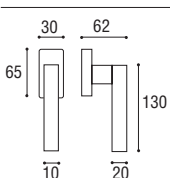

Maniglia per finestra DK $\varnothing$ 7 x 40
rosetta rettangolare CO4 gioco metallico senza grano
Window handle DK $\varnothing$ 7 x 40 rectangular rose

Cod. 153 CC 35 CO4 RQ Cod. 153 CS 35 CO4 RQ Cod. 153 CL 35 CO4 RQ Cod. 153 NO 35 CO4 RQ
€ 18,10 € 18,10 € 18,10 € 18,10

Su richiesta disponibile anche con: • Placca ovale • Rosetta tonda • Rosetta ovale
Available on request with: • Oval plate • Round rose • Oval rose