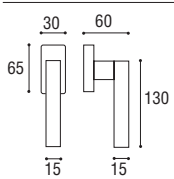

Maniglia per finestra DK $\varnothing$ 7 x 40 rosetta rettangolare
Window handle DK $\varnothing$ 7 x 40 rectangular rose

Cod. 127 CC 35 RQ
€ 36,60

Su richiesta disponibile anche con: • Placca ovale • Rosetta tonda • Rosetta ovale
Available on request with: • Oval plate • Round rose • Oval rose