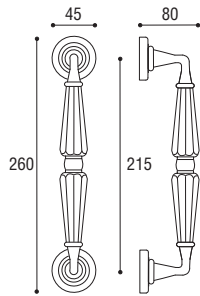

Ottone lucido
e porcellana bianca
*Polished brass
and white porcelain*

Ottone brunito antico
e porcellana champagne
*Old burnished brass
and champagne porcelain*

GEMMA

PEGASO

PARIOLI

GEMMA - Maniglione
GEMMA - Door pull handle Cod. 19 OL 43
€ 60,50