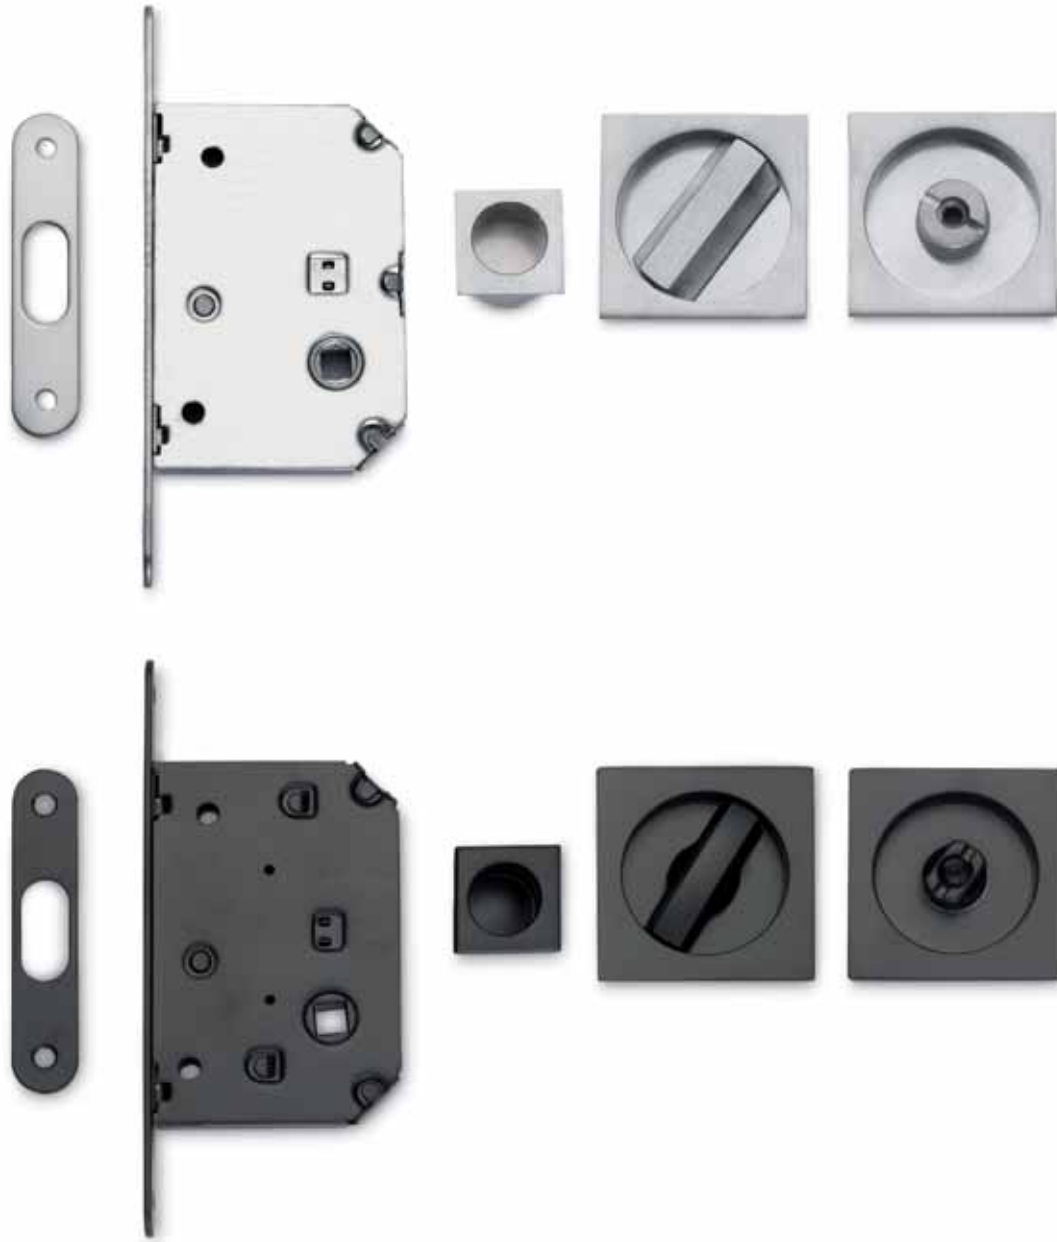

KIT 3C PITAGORA QUADRATO PER PORTE SCORREVOLI

Materiale: Zircal
Material: Zircal

Cromo satinato
Satined chrome

Cromo lucido
Polished chrome

Nero opaco
Black matt

Bianco opaco
White matt

Grigio grafite
Gray graphite

KIT 3C PITAGORA con nottolino:
2 incasso mm 48 con nottolino
1 trascinatore, 1 serratura e contropiastra
KIT 3C PITAGORA
for sliding door with lock for bathroom

Cod. 98 CS 3C
€ 67,90

Cod. 98 CL 3C
€ 67,90

Cod. 98 NO 3C
€ 67,90

Cod. 98 BI 3C
€ 67,90

Cod. 98 GG 3C
€ 67,90

KIT 3C PITAGORA con nottolino
senza serratura
KIT 3C PITAGORA for sliding door
without lock

Cod. 98 CS 3C SS
€ 48,50

Cod. 98 CL 3C SS
€ 48,50

Cod. 98 NO 3C SS
€ 48,50

Cod. 98 BI 3C SS
€ 48,50

Cod. 98 GG 3C SS
€ 48,50