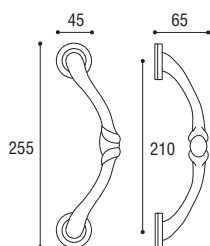

Maniglione singolo
Door pull handle

Cod. 22 CS 43
€ 45,40

Cod. 22 OL 43
€ 45,40

Cod. 22 BA 43
€ 45,40

Cod. 22 OY 43
€ 45,40