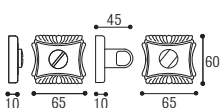

Nottolino wc completo su rosetta $\varnothing$ 6
Complete wc set on rose $\varnothing$ 6

Cod. 170 CS 86
€ 40,30

Cod. 170 CL 86
€ 40,30

Cod. 170 OL 86
€ 40,30

Cod. 170 OY 86
€ 40,30