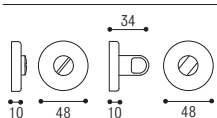

Nottolino wc completo su rosetta Ø 48 - \varnothing 6
Complete wc set on rose Ø 48 - \varnothing 6

Cod. 13 CS 86 98
€ 16,90

Cod. 13 CL 86 98
€ 16,90

Cod. 13 OL 86 98
€ 14,10

Cod. 13 OG 86 98
€ 14,10

DERBY

BOCCHETTE Ø 50X7