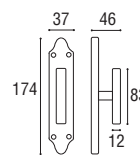

MARTELLINA $\varnothing$ 7 SU PLACCA SAGOMATA

1367 - Martellina su placca sagomata

Ottone lucido verniciato	Cod. 1367 OL 28 PLS	€ 17,20
Ottone naturale spazzolato	Cod. 1367 ON 28 PLS	€ 17,20
Ottone anticato	Cod. 1367 OA 28 PLS	€ 17,20
Ottone graffiato verniciato	Cod. 1367 OG 28 PLS	€ 17,20
Ottone naturale burattato old	Cod. 1367 OV 28 PLS	€ 17,20
Ottone brunito antico	Cod. 1367 BA 28 PLS	€ 18,90
Ottone yesterday	Cod. 1367 OY 28 PLS	€ 18,90
Ottone cromato satinato	Cod. 1367 CS 28 PLS	€ 18,90
Ottone cromato lucido	Cod. 1367 CL 28 PLS	€ 18,90