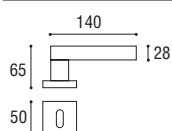

Cod. 183 CS 01 RQ
€ 49,40

Maniglia con placca rettangolare \varnothing 8 x 85 yale
Door handle with rectangular plate \varnothing 8 x 85 yale

Cod. 183 CS 03 RQ
€ 49,40

Maniglia con rosetta e bocchetta quadrata
Door handle with square rosette and key hole