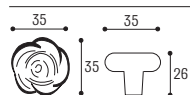

ROSA
Pomolino per mobile Ø 35
Furniture handle Ø 35

Cod. K1 CS 25
€ 7,80

Cod. K1 CL 25
€ 7,80

Cod. K1 OZ 25
€ 7,80

Cod. K1 NL 25
€ 7,80

Cod. K1 OY 25
€ 7,80

ROSA Swarovski
Pomolino per mobile Swarovski Ø 35
Furniture handle Swarovski Ø 35

Cod. K1 CS 25 SW
€ 10,40

Cod. K1 CL 25 SW
€ 10,40

Cod. K1 OZ 25 SW
€ 10,40

Cod. K1 NL 25 SW
€ 10,40

Cod. K1 OY 25 SW
€ 10,40