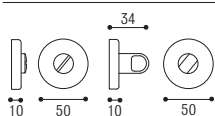

Cod. 13 OG 56 111
€ 2,90

Nottolino wc completo su rosetta Ø 50 x 10 - ∅ 6
Complete wc set on rose Ø 50 x 10 - ∅ 6

Cod. 13 CS 86 111
€ 18,50

Cod. 13 CL 86 111
€ 18,50

Cod. 13 OL 86 111
€ 15,70

Cod. 13 OG 86 111
€ 15,70