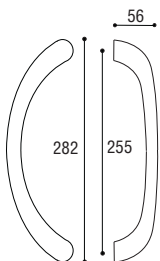

M.10

Maniglione accoppiato per legno
Back to back pull handles for timber doors

Cod. 78 CS 43 LE
€ 104,00

Cod. 78 CL 43 LE
€ 104,00

Cod. 78 OL 43 LE
€ 86,60

Cod. 78 OG 43 LE
€ 86,60

Maniglione accoppiato per vetro
Back to back pull handles for glass doors

Cod. 78 CS 43 VE
€ 104,00

Cod. 78 CL 43 VE
€ 104,00

Cod. 78 OL 43 VE
€ 86,60

Cod. 78 OG 43 VE
€ 86,60