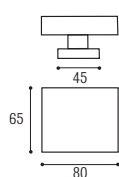

GALÀ POMOLO QUADRATO

Materiale: Zircal
 Material: Zircal

 Cromo satinato
 Satined chrome

FENIX - Pomolo singolo rettangolare mm. 65 x 80 centro porta su rosetta quadrata mm. 45 x 45
 FENIX - Rectangular knob mm. 65 x 80 fixed on square rose mm. 45 x 45