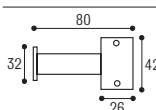

GALAXY - Supporto corrimano
GALAXY - Handrail support

Cod. 184 CS 48
€ 8,00

Cod. 184 OL 48
€ 8,00

Cod. 184 OG 48
€ 8,00

Cod. 184 NO 48
€ 8,00

Cod. 184 BI 48
€ 8,00