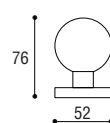

Cod. A 87
€ 80,10

PIATTO - Pomolo singolo centro porta
PIATTO - Single knob fixed

Cod. A 87 CP
€ 40,10

SFERA - Pomolo accoppiato mm 50
SFERA - Pair of knobs mm 50 8 mm spindle

Cod. A 88
€ 104,40

SFERA - Pomolo singolo centro porta
SFERA - Single knob fixed