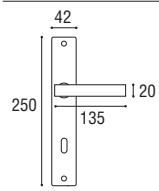

Maniglia con placca rettangolare $\varnothing 8 \times 90$
Door handle with rectangular plate $\varnothing 8 \times 90$

Cod. 119 CC 01 RQ
€ 62,10

Cod. 119 CS 01 RQ
€ 56,20

Maniglia con placca rettangolare $\varnothing 8 \times 85$ *yale*
Door handle with rectangular plate $\varnothing 8 \times 85$ yale