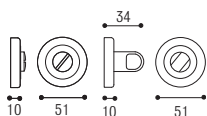

Cod. 98 CL 57
€ 9,00

Bocchetta yale Ø 51
Key hole yale escutcheon Ø 51

Cod. 98 CS 56
€ 9,00

Cod. 98 CL 56
€ 9,00

Nottolino wc completo su rosetta Ø 51 - \varnothing 6
Complete wc set on rose Ø 51 - \varnothing 6