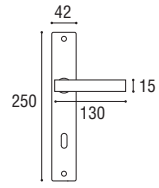

Design Ghidini Pier Luigi

Materiale: Zircal
Material: Zircal

Cromo lucido +
cromo satinato
Polished chrome +
satinated chrome

Maniglia con placca rettangolare $\varnothing$ 8 x 90
Door handle with rectangular plate $\varnothing$ 8 x 90

Cod. 127 CC 01 RQ
€ 55,40