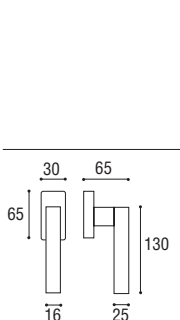

Cod. 110 CS 17 RR
€ 58,30

Cod. 110 CL 17 RR
€ 58,30

Cremonese EZ con placca rettangolare
e impugnatura maniglia
Window handle EZ with rectangular plate

Cod. 110 CS 59 RQ
€ 27,10

Cod. 110 CL 59 RQ
€ 27,10

Cremonese EZ+7 con placca rettangolare
e impugnatura maniglia
Window handle EZ+7 with rectangular plate