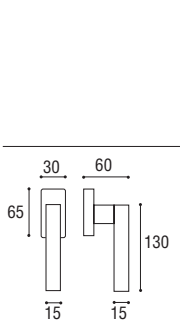

Cremonese EZ+7 con placca rettangolare
e impugnatura maniglia
Window handle EZ+7 with rectangular plate

Cod. 127 CC 60 RQ
€ 36,60

Martellina $\varnothing$ 7 con placca rettangolare
e impugnatura maniglia
Window handle $\varnothing$ 7 with rectangular plate

Cod. 127 CC 58 RQ
€ 36,60