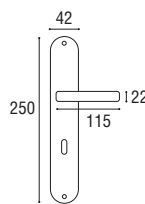

GUARNITURA SU PLACCA OVALE

1593 - Placca ovale $\varnothing$ 8x90

Ottone lucido verniciato	Cod. 1593 OL 01	€ 31,50
Ottone naturale spazzolato	Cod. 1593 ON 01	€ 31,50
Ottone anticato	Cod. 1593 OA 01	€ 31,50
Ottone graffiato verniciato	Cod. 1593 OG 01	€ 31,50
Ottone naturale burattato old	Cod. 1593 OV 01	€ 31,50
Ottone brunito antico	Cod. 1593 BA 01	€ 34,40
Ottone yesterday	Cod. 1593 OY 01	€ 34,40
Ottone cromato satinato	Cod. 1593 CS 01	€ 34,40
Ottone cromato lucido	Cod. 1593 CL 01	€ 34,40

1593 - Placca ovale $\varnothing$ 8x70

Ottone lucido verniciato	Cod. 1593 OL 02	€ 31,50
Ottone naturale spazzolato	Cod. 1593 ON 02	€ 31,50
Ottone anticato	Cod. 1593 OA 02	€ 31,50
Ottone graffiato verniciato	Cod. 1593 OG 02	€ 31,50
Ottone naturale burattato old	Cod. 1593 OV 02	€ 31,50
Ottone brunito antico	Cod. 1593 BA 02	€ 34,40
Ottone yesterday	Cod. 1593 OY 02	€ 34,40
Ottone cromato satinato	Cod. 1593 CS 02	€ 34,40
Ottone cromato lucido	Cod. 1593 CL 02	€ 34,40

1593 - Placca ovale $\varnothing$ 8x85 **yale**

Ottone lucido verniciato	Cod. 1593 OL 03	€ 31,50
Ottone naturale spazzolato	Cod. 1593 ON 03	€ 31,50
Ottone anticato	Cod. 1593 OA 03	€ 31,50
Ottone graffiato verniciato	Cod. 1593 OG 03	€ 31,50
Ottone naturale burattato old	Cod. 1593 OV 03	€ 31,50
Ottone brunito antico	Cod. 1593 BA 03	€ 34,40
Ottone yesterday	Cod. 1593 OY 03	€ 34,40
Ottone cromato satinato	Cod. 1593 CS 03	€ 34,40
Ottone cromato lucido	Cod. 1593 CL 03	€ 34,40