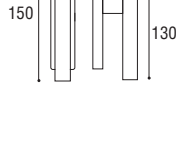

Cremonese EZ con placca rettangolare
e impugnatura maniglia
Window handle EZ with rectangular plate

Cod. 153 CC 59 RQ Cod. 153 CS 59 RQ Cod. 153 CL 59 RQ Cod. 153 NO 59 RQ
€ 18,10 € 18,10 € 18,10 € 18,10

Cremonese EZ+7 con placca rettangolare
e impugnatura maniglia
Window handle EZ+7 with rectangular plate

Cod. 153 CC 60 RQ Cod. 153 CS 60 RQ Cod. 153 CL 60 RQ Cod. 153 NO 60 RQ
€ 18,10 € 18,10 € 18,10 € 18,10

Martellina $\varnothing$ 7 con placca rettangolare
e impugnatura maniglia
Window handle $\varnothing$ 7 with rectangular plate

Cod. 153 CC 58 RQ Cod. 153 CS 58 RQ Cod. 153 CL 58 RQ Cod. 153 NO 58 RQ
€ 18,10 € 18,10 € 18,10 € 18,10