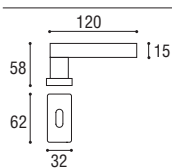

Cod. 01 CS 01 RQ
€ 45,10

Maniglia con placca rettangolare \varnothing 8 x 85 yale
Door handle with rectangular plate \varnothing 8 x 85 yale

Cod. 01 CS 03 RQ
€ 45,10

Maniglia con rosetta e bocchetta quadrata
Door handle with square rosette and key hole