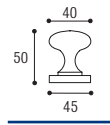

Cod. 27 PV 49
€ 51,00

Pomolo Ø 55 centro porta
Knob Ø 55 fixed

Cod. 27 CS 50
€ 20,50

Cod. 27 CL 50
€ 20,50

Cod. 27 OL 50
€ 16,90

Cod. 27 PV 50
€ 47,00

Pomolo Ø 40 centro porta
Knob Ø 40 fixed

Cod. 27 CS 94
€ 16,90