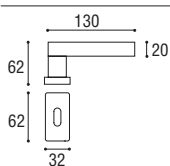

Maniglia con placca rettangolare \varnothing 8 x 85 *yale*
Door handle with rectangular plate \varnothing 8 x 85 yale

Cod. 153 CC 03 RQ Cod. 153 CS 03 RQ
€ 43,00 € 43,00

Maniglia con rosetta e bocchetta quadrata
Door handle with square rosette and key hole