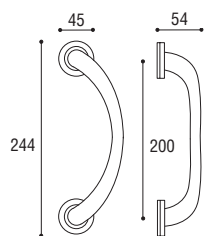

Maniglione singolo
Door pull handle

Cod. 23 CS 43
€ 37,70

Cod. 23 CL 43
€ 37,70

Cod. 23 OL 43
€ 37,70

Cod. 23 BA 43
€ 37,70

Cod. 23 PV 43
€ 88,70