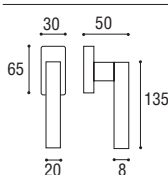

Maniglia per finestra DK $\varnothing$ 7 x 40
rosetta rettangolare CO4 gioco metallico senza grano
Window handle DK $\varnothing$ 7 x 40 rectangular rose

Cod. 177 CS 35 CO4 RQ SW
€ 37,70

Su richiesta disponibile anche con: • Placca ovale • Rosetta tonda • Rosetta ovale
Available on request with: • Oval plate • Round rose • Oval rose