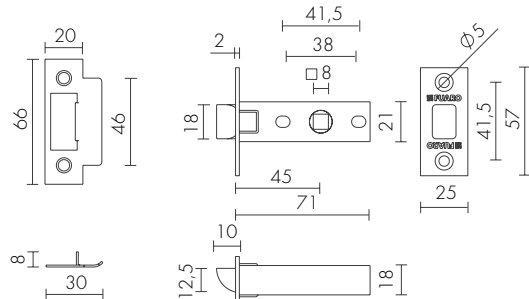

F12-45-25

МЕТАЛЛИЧЕСКИЕ ЗАЩЁЛКИ И КОРПУСА

МЕТАЛЛИЧЕСКИЕ ЗАЩЁЛКИ И КОРПУСА

200 F

200 F CP
ХРОМ

200 4MF