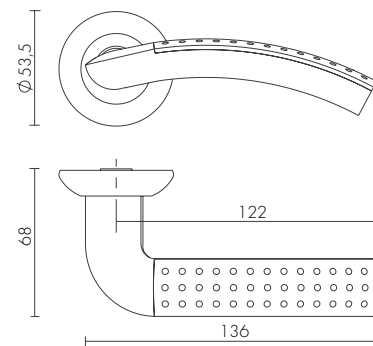

ACCORD RM

ACCORD RM SN/CP-3
МАТОВЫЙ НИКЕЛЬ/ХРОМ

INTRO RM

INTRO RM AB-7
ЗЕЛЁНАЯ БРОНЗА