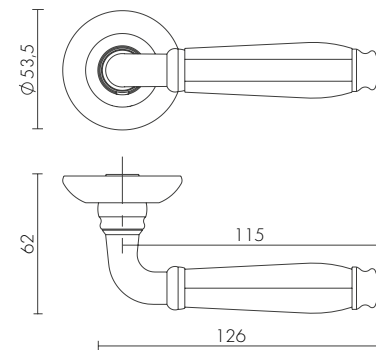

OPERA RM

OPERA RM AB/GP-7
БРОНЗА/ЗОЛОТО

SN/CP-3
МАТОВЫЙ НИКЕЛЬ/ХРОМ

AB/GP-7
БРОНЗА/ЗОЛОТО

RM ДВЕРНЫЕ РУЧКИ

ДВЕРНЫЕ РУЧКИ RM

ENIGMA RM

ENIGMA RM AB/GP-7
БРОНЗА/ЗОЛОТО