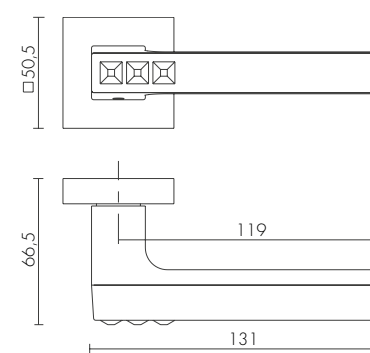

CRYSTAL STAR DM

CRYSTAL FLASH DM

CRYSTAL FLASH DM CP-8
ХРОМ