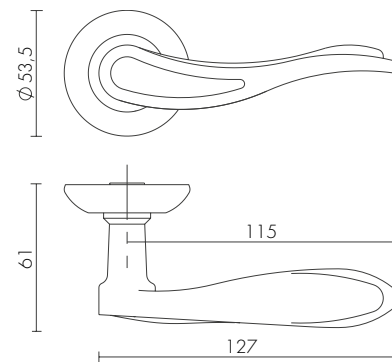

SN/CP-3
МАТОВЫЙ НИКЕЛЬ/ХРОМ

AB/GP-7
БРОНЗА/ЗОЛОТО

RM ДВЕРНЫЕ РУЧКИ

ДВЕРНЫЕ РУЧКИ RM

MELODY RM

MELODY RM SN/CP-3
МАТОВЫЙ НИКЕЛЬ/ХРОМ

SN/CP-3
МАТОВЫЙ НИКЕЛЬ/ХРОМ

AB/GP-7
БРОНЗА/ЗОЛОТО