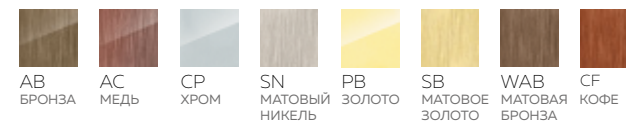

500 2BB

ПЕТЛЯ БЕЗ ВРЕЗКИ

500 2BB WAB
МАТОВАЯ БРОНЗА

СТАЛЬНЫЕ ПЕТЛИ ДЛЯ ДЕРЕВЯННЫХ ДВЕРЕЙ

СТАЛЬНЫЕ ПЕТЛИ ДЛЯ ДЕРЕВЯННЫХ ДВЕРЕЙ

300 2BB

ПЕТЛЯ БЕЗ ВРЕЗКИ

300 2BB CP
ХРОМ