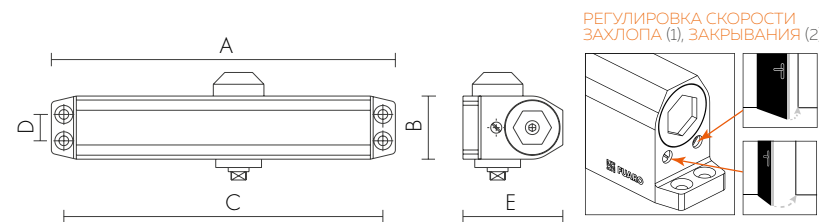

ТЕМПЕРАТУРНЫЙ
РЕЖИМ
ОТ -35° ДО +45°

МАСЛО
ОТ МИРОВОГО
ЛИДЕРА

DC-203
АЛЮМИНИЙ

ДВЕРНЫЕ ДОВОДЧИКИ СЕРИИ DC

| МОДЕЛЬ | ГАБАРИТНЫЕ РАЗМЕРЫ | | | | | ХАРАКТЕРИСТИКИ ДВЕРИ | |
|-------------------|--------------------|------|-----|----|----|----------------------|--------------|
| | A | B | C | D | E | МАССА ДВЕРИ | ШИРИНА ДВЕРИ |
| DC-202 до 45 кг | 148 | 37,5 | 132 | 19 | 57 | 25-45 кг | 750-850 мм |
| DC-203 до 65 кг | 182 | 42 | 165 | 19 | 63 | 40-65 кг | 850-950 мм |
| DC-204 до 85 кг | 182 | 42 | 165 | 19 | 63 | 60-85 кг | 950-1100 мм |
| DC-205 до 120 кг | 227 | 46 | 208 | 19 | 72 | 80-120 кг | 1100-1400 мм |
| DC-206W до 160 кг | 248 | 46 | 230 | 19 | 72 | 40-160 кг | 850-1600 мм |