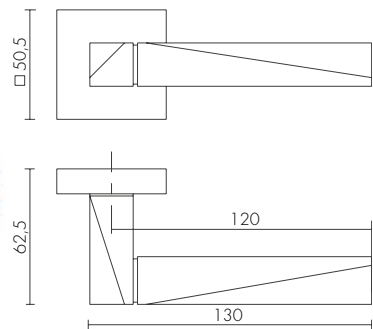

DM ДВЕРНЫЕ РУЧКИ