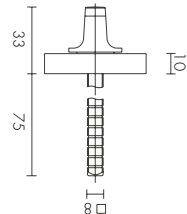

BKW8 KM

БЕЗ ОТВЕТНОЙ ЧАСТИ

SN/CP-3
МАТОВЫЙ НИКЕЛЬ/
ХРОМ

CP-8
ХРОМ

SC KM

SN/CP-3
МАТОВЫЙ НИКЕЛЬ
/ХРОМ

CP-8
ХРОМ

NEO • STRAIGHT • FLOW • DIAMOND • FLASH • CRYSTAL STAR
CRYSTAL FLASH