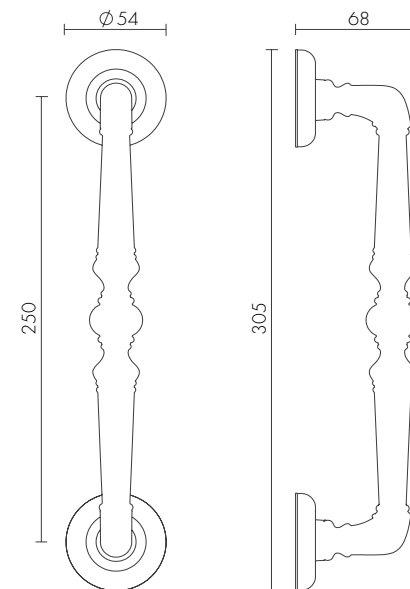

SM ДВЕРНЫЕ РУЧКИ

ДВЕРНЫЕ РУЧКИ SM

PALAZZO PULL SM

PALAZZO SM RB-10
ФРАНЦУЗСКОЕ ЗОЛОТО

MAB-6
ТЁМНАЯ БРОНЗА

AB-7
МАТОВАЯ БРОНЗА

БК6 SM

GOLD-24
ЗОЛОТО 24