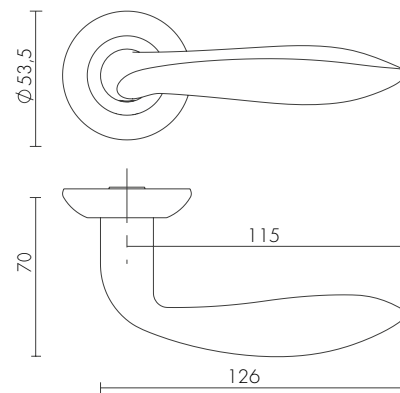

FANTASIA RM SN/CP-3
МАТОВЫЙ НИКЕЛЬ/ХРОМ