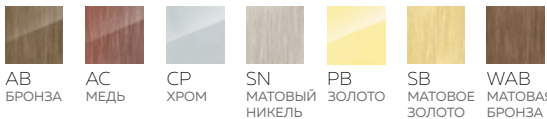

413 100 PC
ПЕРЛАМУТРОВЫЙ
ХРОМ