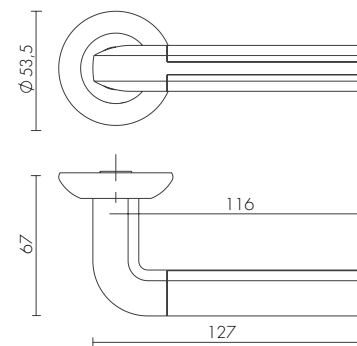

SOLO RM

SOLO RM SN/CP-3
МАТОВЫЙ НИКЕЛЬ/ХРОМ

LARGO RM

LARGO RM SN/CP-3
МАТОВЫЙ НИКЕЛЬ/ХРОМ