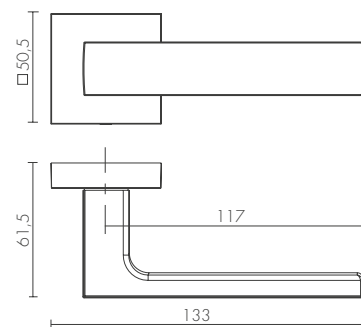

SSC-16
САТИНИРОВАННЫЙ ХРОМ

BL-24
ЧЕРНЫЙ

WH-19
БЕЛЫЙ

DM ДВЕРНЫЕ РУЧКИ

ДВЕРНЫЕ РУЧКИ DM

FLOW DM

FLOW DM SSC-16
САТИНИРОВАННЫЙ ХРОМ

SSC-16
САТИНИРОВАННЫЙ ХРОМ