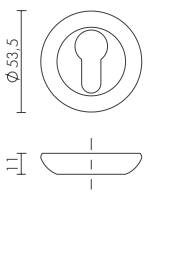

BAROCCO • BOHEMIA • BRILLIANT • DEMETRA • DINASTA • IMPERIA
LORD • LOUVRE • MONARCH • VIRGINIA • PALAZZO PULL

ДВЕРНЫЕ РУЧКИ СЕРИИ SM

Серия Sensation SM – коллекция ручек в стиле барокко, стиле помпезности и роскоши.