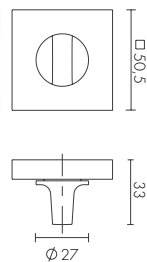

CP-8 ХРОМ
SSC-16 МАТОВЫЙ ХРОМ
BL-24 ЧЕРНЫЙ
WH-19 БЕЛЫЙ