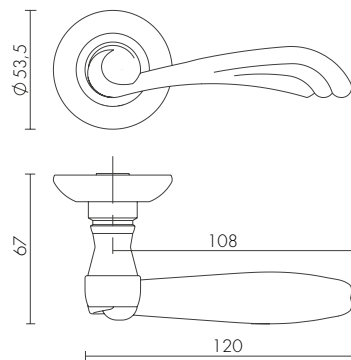

OPERA RM

OPERA RM AB/GP-7
БРОНЗА/ЗОЛОТО

SN/CP-3
МАТОВЫЙ НИКЕЛЬ/ХРОМ

AB/GP-7
БРОНЗА/ЗОЛОТО

RM ДВЕРНЫЕ РУЧКИ

ДВЕРНЫЕ РУЧКИ RM

ENIGMA RM

ENIGMA RM AB/GP-7
БРОНЗА/ЗОЛОТО