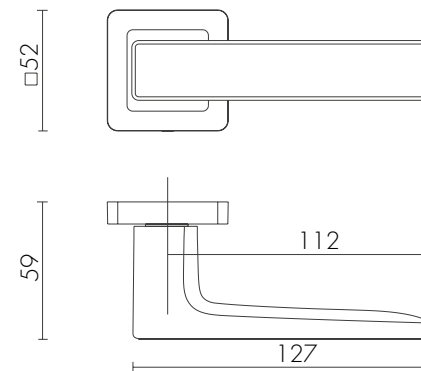

ДВЕРНЫЕ РУЧКИ XM