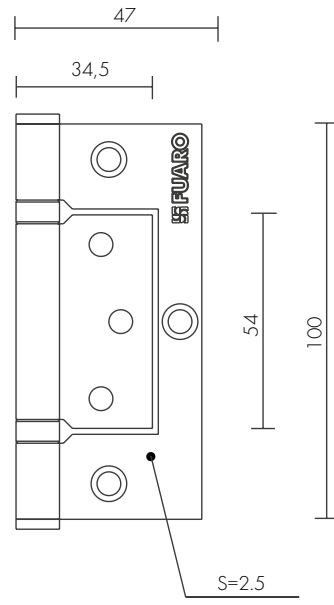

500 2BB

ПЕТЛЯ БЕЗ ВРЕЗКИ

500 2BB WAB
МАТОВАЯ БРОНЗА

СТАЛЬНЫЕ ПЕТЛИ ДЛЯ ДЕРЕВЯННЫХ ДВЕРЕЙ

СТАЛЬНЫЕ ПЕТЛИ ДЛЯ ДЕРЕВЯННЫХ ДВЕРЕЙ

300 2BB

ПЕТЛЯ БЕЗ ВРЕЗКИ

300 2BB CP
ХРОМ