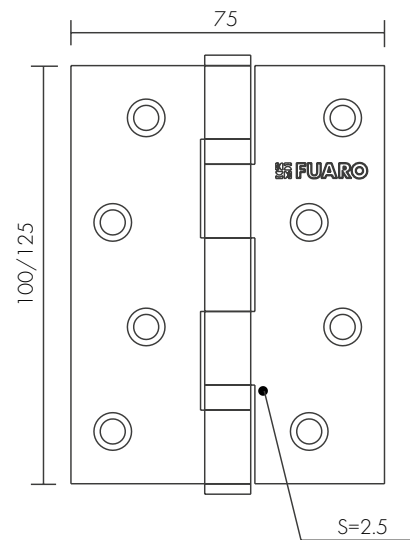

4BB 100

4BB 100 PC
ПЕРЛАМУТРОВЫЙ
ХРОМ

ПЛАВНАЯ РАБОТА
ДВЕРИ

СТАЛЬНЫЕ ПЕТЛИ ДЛЯ ДЕРЕВЯННЫХ ДВЕРЕЙ

2BB

2BB 100/125

ПЕТЛЯ УНИВЕРСАЛЬНАЯ

2BB 100 AB
БРОНЗА