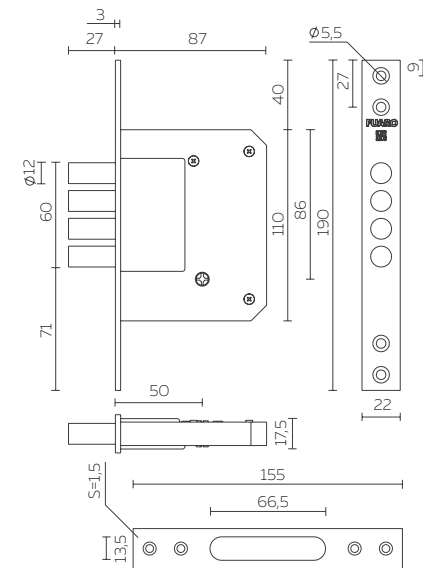

200 4MF

200 4MF PB
ЛАТУНЬ