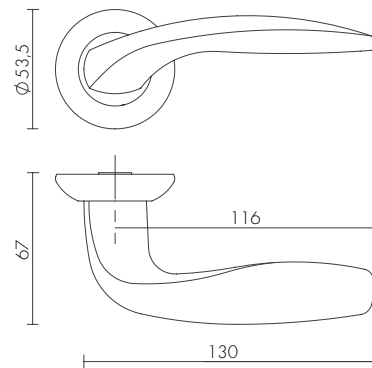

RM ДВЕРНЫЕ РУЧКИ