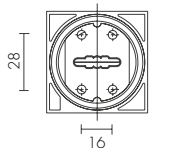

BKW8 KM

БЕЗ ОТВЕТНОЙ ЧАСТИ

SN/CP-3
МАТОВЫЙ НИКЕЛЬ/
ХРОМ

CP-8
ХРОМ

SC KM

SN/CP-3
МАТОВЫЙ НИКЕЛЬ
/ХРОМ

CP-8
ХРОМ

NEO • STRAIGHT • FLOW • DIAMOND • FLASH • CRYSTAL STAR
CRYSTAL FLASH