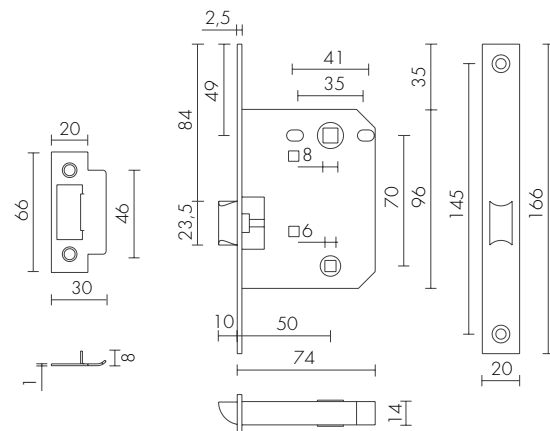

AB БРОНЗА
AC МЕДЬ
CP ХРОМ
SN МАТОВЫЙ НИКЕЛЬ
BL ЧЕРНЫЙ
WH БЕЛЫЙ
GR ГРАФИТ
GP ЗОЛОТО
SG МАТОВОЕ ЗОЛОТО