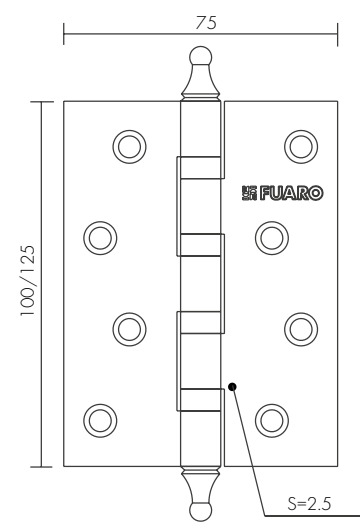

СТАЛЬНЫЕ ПЕТЛИ ДЛЯ ДЕРЕВЯННЫХ ДВЕРЕЙ

СТАЛЬНЫЕ ПЕТЛИ ДЛЯ ДЕРЕВЯННЫХ ДВЕРЕЙ

4BB/A 100

ПЕТЛЯ УНИВЕРСАЛЬНАЯ

4BB/A 100 CP
ХРОМ

| | | | | | |
|--------------|------------|------------|-------------------------|--------------|-------------------------|
| | | | | | |
| AB БРОНЗА | AC МЕДЬ | CP ХРОМ | SN МАТОВЫЙ НИКЕЛЬ | PB ЗОЛОТО | SB МАТОВОЕ ЗОЛОТО |