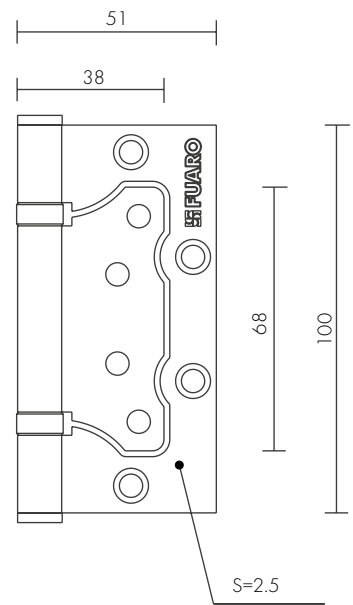

500 2BB

ПЕТЛЯ БЕЗ ВРЕЗКИ

500 2BB WAB
МАТОВАЯ БРОНЗА

СТАЛЬНЫЕ ПЕТЛИ ДЛЯ ДЕРЕВЯННЫХ ДВЕРЕЙ

СТАЛЬНЫЕ ПЕТЛИ ДЛЯ ДЕРЕВЯННЫХ ДВЕРЕЙ

300 2BB

ПЕТЛЯ БЕЗ ВРЕЗКИ

300 2BB CP
ХРОМ