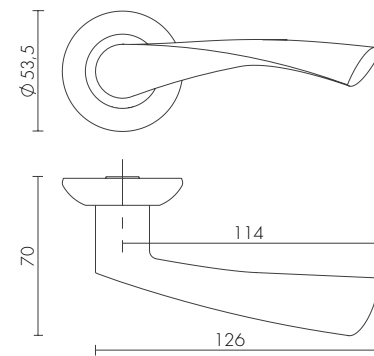

ДВЕРНЫЕ РУЧКИ RM