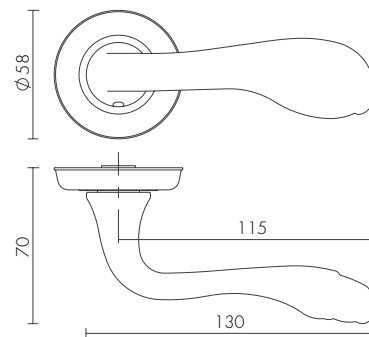

ДВЕРНЫЕ РУЧКИ СЕРИИ SM

Серия Sensation SM – коллекция ручек в стиле барокко, стиле помпезности и роскоши.

Витиеватые формы, вобравшие в себя историю королей и дворцовой роскоши.

Цвета вашей индивидуальности: золото 24 карат и французское, бронза матовая и тёмная, античное серебро.

СТИЛЬ
БАРОККО

ДОЛГОВЕЧНОЕ
ПОКРЫТИЕ

ЛЕГИРОВАННЫЙ
ЗАМАК

LORD SM

ДВЕРНЫЕ РУЧКИ SM

BAROCCO SM

BAROCCO SM GOLD-24
ЗОЛОТО 24К