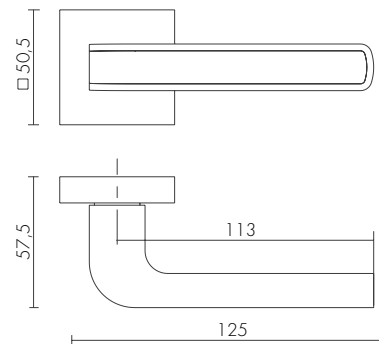

ДВЕРНЫЕ РУЧКИ DM