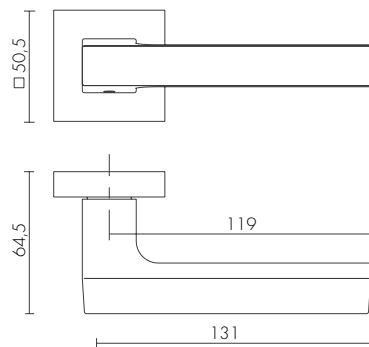

ДВЕРНЫЕ РУЧКИ DM