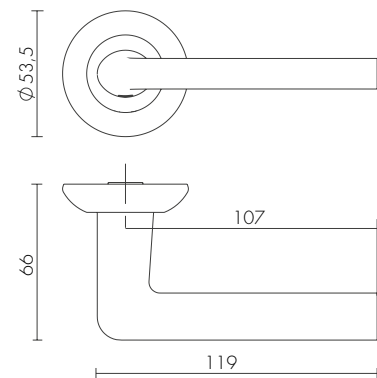

TEMPO RM

TEMPO RM SN/CP-3
МАТОВЫЙ НИКЕЛЬ/ХРОМ

FANTASIA RM