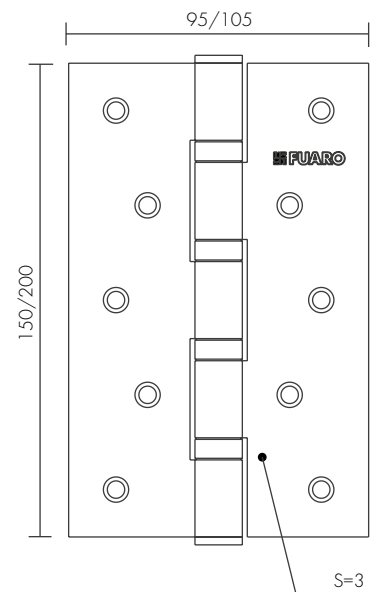

413

413 100/125

ПЕТЛИ ДЛЯ ЛЕВЫХ И ПРАВЫХ ДВЕРЕЙ

413 100 PC
ПЕРЛАМУТРОВЫЙ
ХРОМ

4BB

4BB 150/200

ПЕТЛЯ УНИВЕРСАЛЬНАЯ

4BB 150 SN
МАТОВЫЙ НИКЕЛЬ