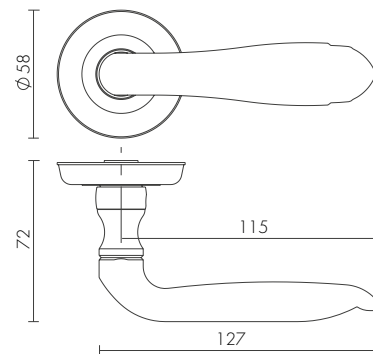

MAB-6
ТЁМНАЯ БРОНЗА

LOUVRE SM

LOUVRE SM GOLD-24
ЗОЛОТО 24К

GOLD-24
ЗОЛОТО 24К

AS-3
АНТИЧНОЕ СЕРЕБРО

AB-7
МАТОВАЯ БРОНЗА

MONARCH SM

MONARCH SM AB-7
МАТОВАЯ БРОНЗА