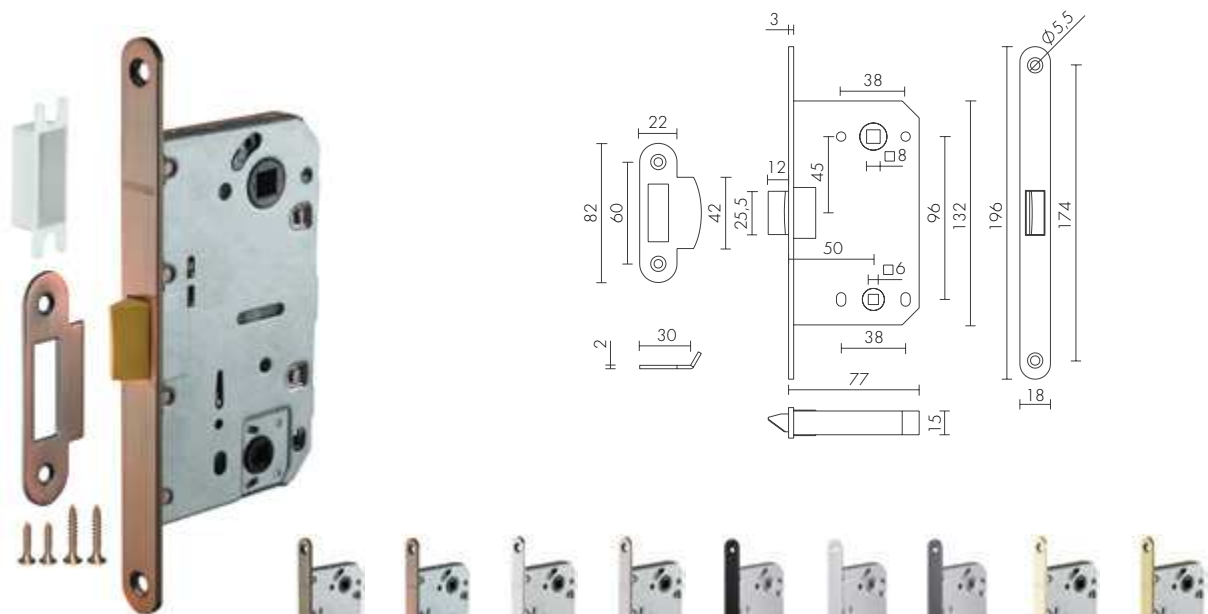

ВЫСШИЙ КЛАСС
НАДЕЖНОСТИ

БОЛЕЕ 30 ЛЕТ
ЭКСПЛУАТАЦИИ

УДАРОПРочНАЯ
ПЛАСТИКОВАЯ
ЗАЩЁЛКА

P96WC-50

ПЛАСТИКОВЫЕ ЗАЩЁЛКИ И КОРПУСА

P96WC-50 AC
МЕДЬ

AB БРОНЗА
AC МЕДЬ
CP ХРОМ
SN МАТОВЫЙ НИКЕЛЬ
BL ЧЕРНЫЙ
WH БЕЛЫЙ
GR ГРАФИТ
GP ЗОЛОТО
SG МАТОВОЕ ЗОЛОТО