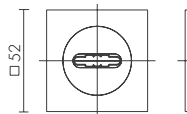

NEO • STRAIGHT • FLOW • DIAMOND • FLASH • CRYSTAL STAR
CRYSTAL FLASH