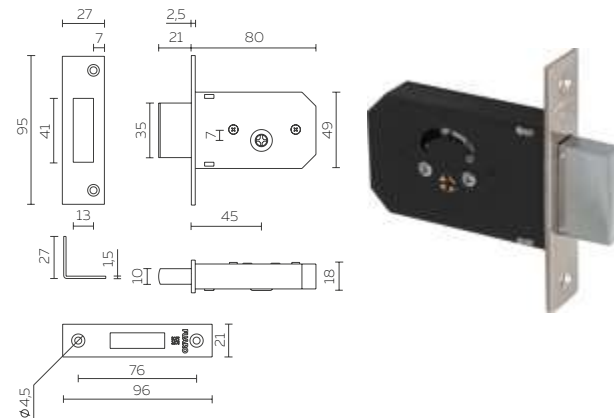

200 F

200 F CP
ХРОМ