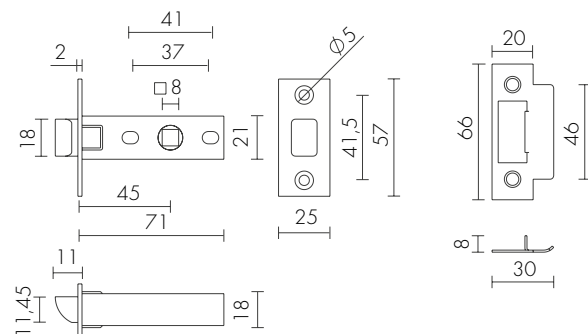

ПЛАСТИКОВЫЕ ЗАЩЁЛКИ И КОРПУСА

AB БРОНЗА
AC МЕДЬ
CP ХРОМ
SN МАТОВЫЙ НИКЕЛЬ
BL ЧЕРНЫЙ
WH БЕЛЫЙ
GR ГРАФИТ
GP ЗОЛОТО
SG МАТОВОЕ ЗОЛОТО

P72-50

P72-50 AB
БРОНЗА

P12-45-50

ПЛАСТИКОВЫЕ ЗАЩЁЛКИ И КОРПУСА

P12-45-50 AB
БРОНЗА