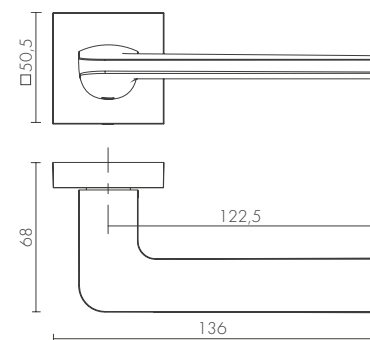

SSC-16
САТИНИРОВАННЫЙ ХРОМ

BL-24
ЧЕРНЫЙ

WH-19
БЕЛЫЙ

DM ДВЕРНЫЕ РУЧКИ

ДВЕРНЫЕ РУЧКИ DM

FLOW DM

FLOW DM SSC-16
САТИНИРОВАННЫЙ ХРОМ

SSC-16
САТИНИРОВАННЫЙ ХРОМ