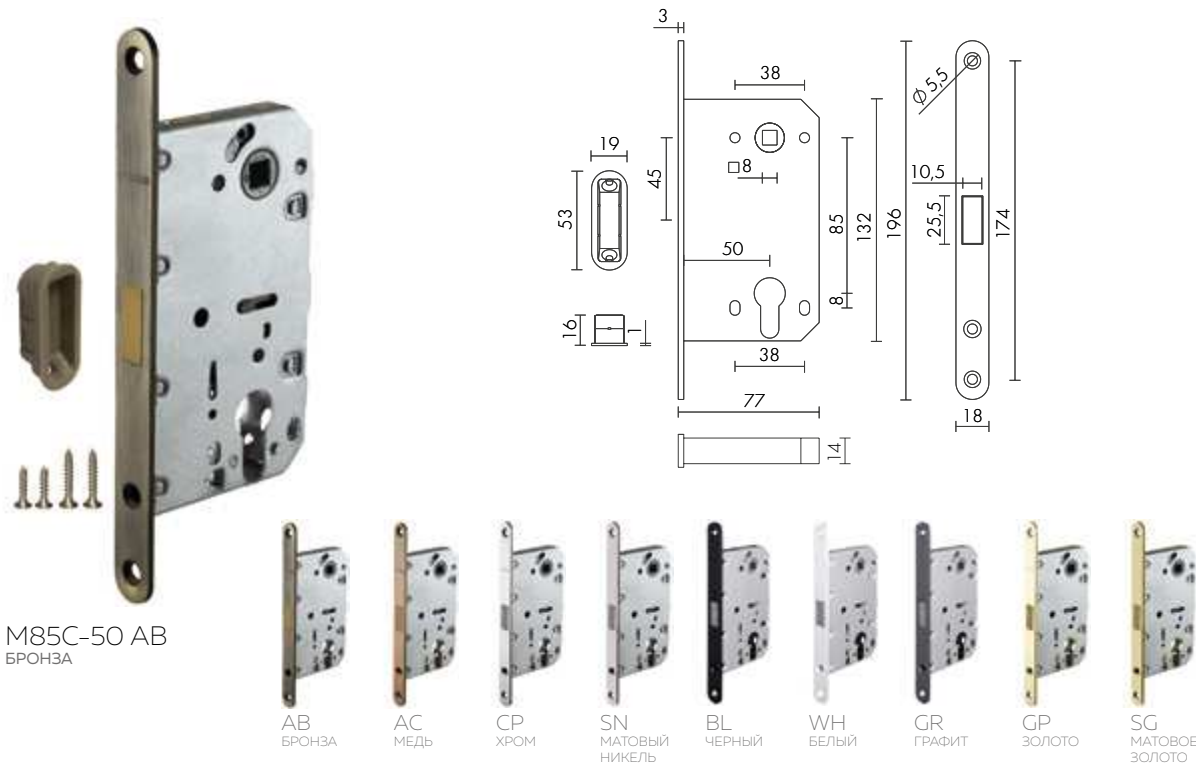

5300-M-WC

5300-M-WC SN
МАТОВЫЙ НИКЕЛЬ

CP ХРОМ
BL ЧЕРНЫЙ
WH БЕЛЫЙ
GR ГРАФИТ
SN МАТОВЫЙ НИКЕЛЬ
AB БРОНЗА

M85C-50

МЕТАЛЛИЧЕСКИЕ ЗАЩЁЛКИ И КОРПУСА

Защёлки и корпуса замков с металлическими механизмами предназначены для установки в деревянные межкомнатные и сантехнические двери.