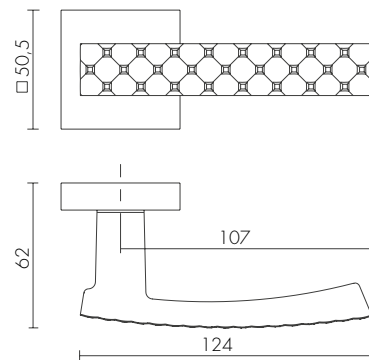

CRYSTAL STAR DM

CRYSTAL FLASH DM

CRYSTAL FLASH DM CP-8
ХРОМ