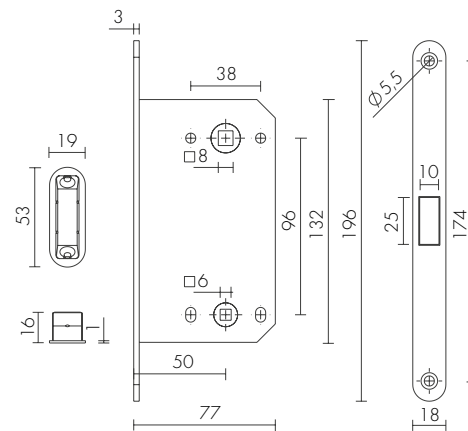

МАГНИТНЫЕ ЗАЩЁЛКИ И КОРПУСА

Защёлки и корпуса замков серии **MAGNET** предназначены для установки в деревянные межкомнатные и сантехнические двери.

Особым преимуществом защёлок является бесшумность закрывания двери, а также долговечность и мягкость работы.

Регулируемая ответная планка и крепёж в цвет изделия идут в комплекте поставки.

ВЫСШИЙ КЛАСС
НАДЕЖНОСТИ

БОЛЕЕ 30 ЛЕТ
ЭКСПЛУАТАЦИИ

РЕГУЛИРУЕМАЯ
ОТВЕТНАЯ
ПЛАНКА

M85C-50

БЕСШУМНАЯ РАБОТА
ЗАЩЁЛКИ

M96WC-50