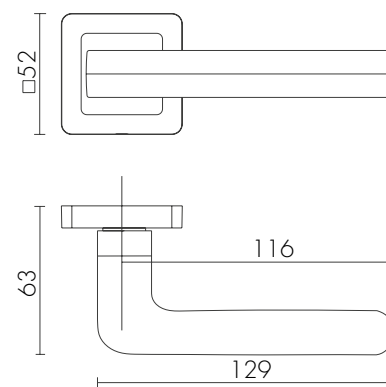

ICE XM SN/CP-3
МАТОВЫЙ НИКЕЛЬ/ХРОМ

SN/CP-3
МАТОВЫЙ НИКЕЛЬ/ХРОМ

SSC/CP-16
САТИНИРОВАННЫЙ ХРОМ/ХРОМ

GR/CP-23
ГРАФИТ/ХРОМ

XM ДВЕРНЫЕ РУЧКИ

ДВЕРНЫЕ РУЧКИ XM

SPACE XM

SPACE XM SSC/CP-16
САТИНИРОВАННЫЙ ХРОМ/ХРОМ