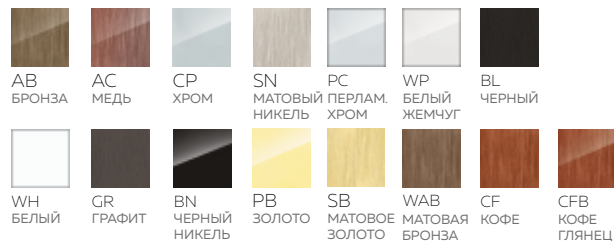

500 2BB

ПЕТЛЯ БЕЗ ВРЕЗКИ

СТАЛЬНЫЕ ПЕТЛИ ДЛЯ ДЕРЕВЯННЫХ ДВЕРЕЙ

СТАЛЬНЫЕ ПЕТЛИ ДЛЯ ДЕРЕВЯННЫХ ДВЕРЕЙ

300 2BB

ПЕТЛЯ БЕЗ ВРЕЗКИ