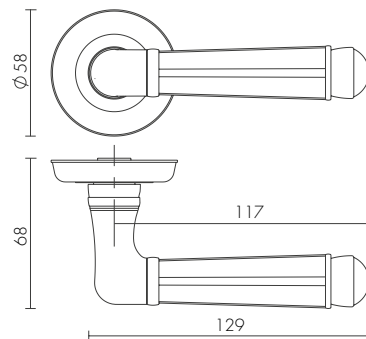

RB-10
ФРАНЦУЗСКОЕ ЗОЛОТО

AB-7
МАТОВАЯ БРОНЗА

SM ДВЕРНЫЕ РУЧКИ

ДВЕРНЫЕ РУЧКИ SM

LORD SM

LORD SM AB-7
МАТОВАЯ БРОНЗА

RB-10
ФРАНЦУЗСКОЕ ЗОЛОТО

AB-7
МАТОВАЯ БРОНЗА