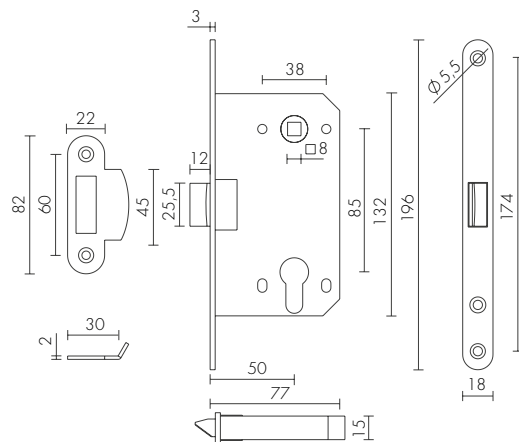

Ответная планка и крепёж в цвет изделия идут в комплекте поставки.

P96WC-50

P96WC-50 CP
ХРОМ

БЕСШУМНАЯ РАБОТА
ЗАЩЁЛКИ

P85C-50

P85C-50 SN
МАТОВЫЙ НИКЕЛЬ

AB БРОНЗА
AC МЕДЬ
CP ХРОМ
SN МАТОВЫЙ НИКЕЛЬ
BL ЧЕРНЫЙ
WH БЕЛЫЙ
GR ГРАФИТ
GP ЗОЛОТО
SG МАТОВОЕ ЗОЛОТО