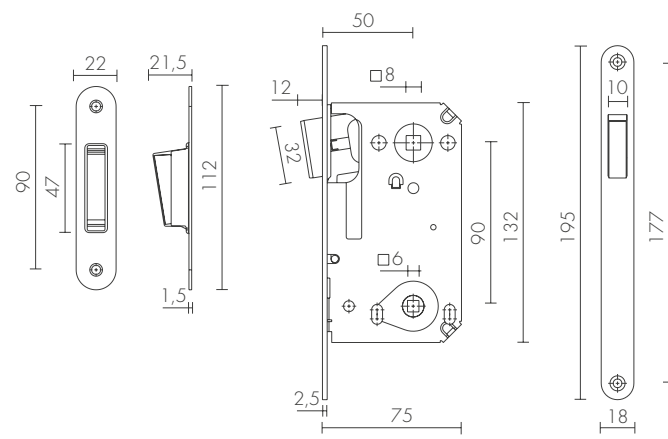

CP ХРОМ
BL ЧЕРНЫЙ
WH БЕЛЫЙ
GR ГРАФИТ
SN МАТОВЫЙ НИКЕЛЬ
AB БРОНЗА