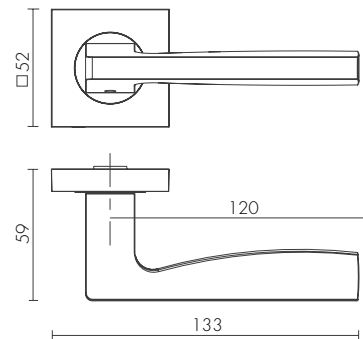

ДВЕРНЫЕ РУЧКИ KM

ROCK KM

ROCK KM SSC-16
САТИНИРОВАННЫЙ ХРОМ