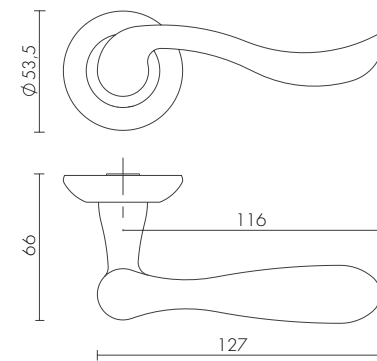

ДВЕРНЫЕ РУЧКИ RM

ART RM

ART RM AB/GP-7
БРОНЗА/ЗОЛОТО

SN/CP-3
МАТОВЫЙ НИКЕЛЬ/ХРОМ

SG/GP-4
МАТОВОЕ ЗОЛОТО/ЗОЛОТО

AB/GP-7
БРОНЗА/ЗОЛОТО

GRAZIA RM

GRAZIA RM AB/GP-7
БРОНЗА/ЗОЛОТО