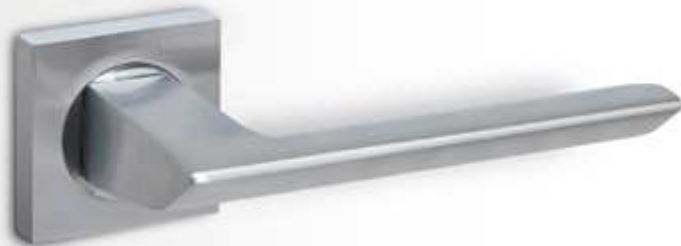

Наиболее актуальные цвета: чёрный и белый, графит, сатинированный хром и матовый никель.

ЛАКОНИЧНЫЙ
ДИЗАЙН

ДОЛГОВЕЧНОЕ
ПОКРЫТИЕ

ЛЕГИРОВАННЫЙ
ЗАМАК

SAMPLE KM

SAMPLE KM SSC-16
САТИНИРОВАННЫЙ ХРОМ

ДВЕРНЫЕ РУЧКИ KM