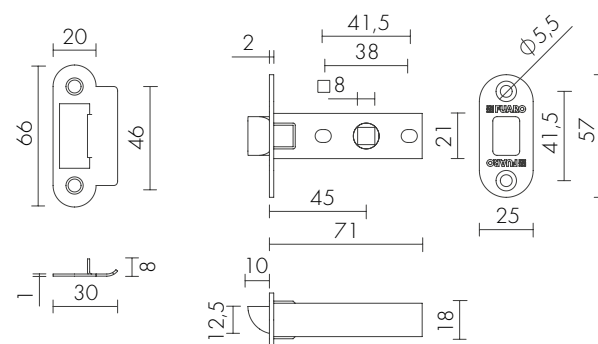

P12-45-50

ПЛАСТИКОВЫЕ ЗАЩЁЛКИ И КОРПУСА

ПЛАСТИКОВЫЕ ЗАЩЁЛКИ И КОРПУСА

P22-45-50

P22-45-50 AB
БРОНЗА