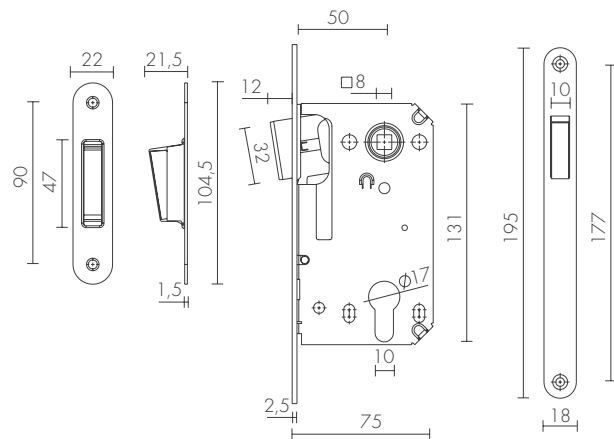

AB БРОНЗА
CP ХРОМ
SN МАТОВЫЙ НИКЕЛЬ
BL ЧЕРНЫЙ
WH БЕЛЫЙ

МАГНИТНЫЕ ЗАЩЁЛКИ И КОРПУСА