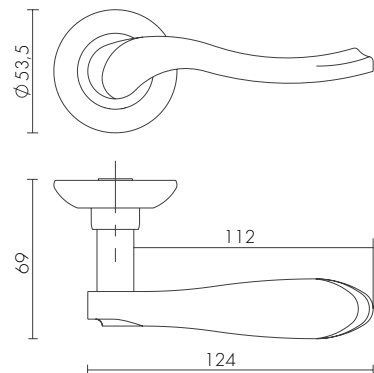

RM ДВЕРНЫЕ РУЧКИ