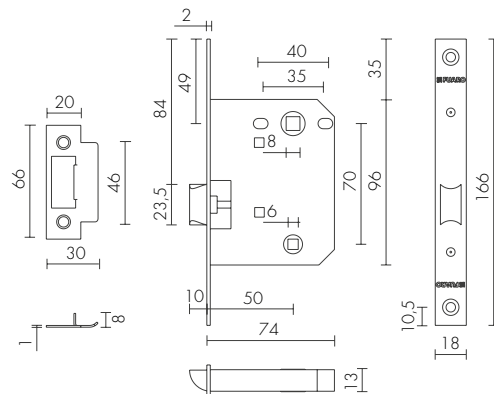

F72-50
ХРОМ