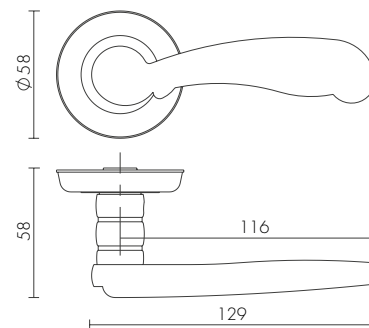

BOHEMIA SM

BOHEMIA SM AB-7
МАТОВАЯ БРОНЗА

BRILLIANT SM