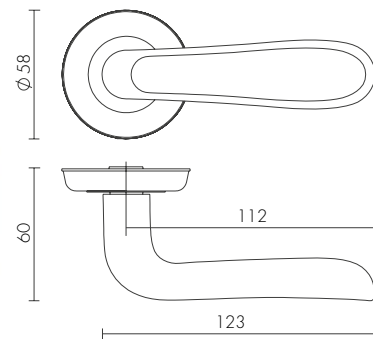

SM ДВЕРНЫЕ РУЧКИ

ДВЕРНЫЕ РУЧКИ SM

PALAZZO PULL SM

PALAZZO SM RB-10
ФРАНЦУЗСКОЕ ЗОЛОТО

MAB-6
ТЁМНАЯ БРОНЗА

AB-7
МАТОВАЯ БРОНЗА

БК6 SM

GOLD-24
ЗОЛОТО 24