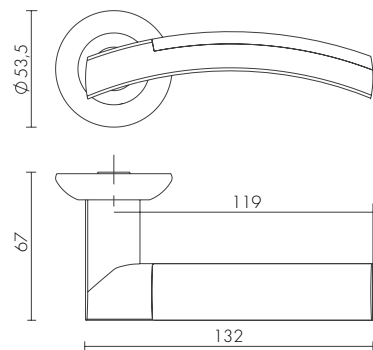

ACCORD RM

ACCORD RM SN/CP-3
МАТОВЫЙ НИКЕЛЬ/ХРОМ

INTRO RM

INTRO RM AB-7
ЗЕЛЁНАЯ БРОНЗА