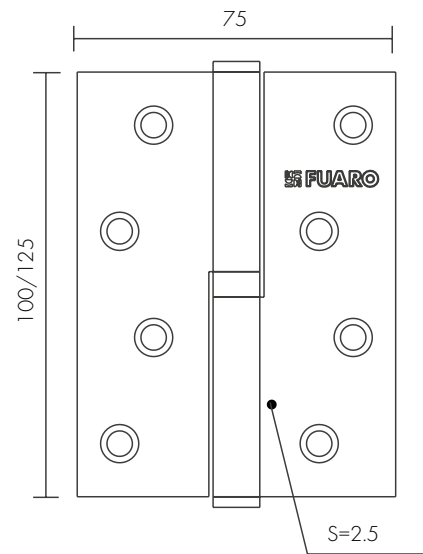

413

413 100/125

ПЕТЛИ ДЛЯ ЛЕВЫХ И ПРАВЫХ ДВЕРЕЙ