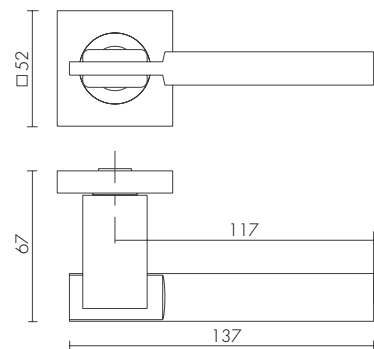

GR-23
ГРАФИТ

JAZZ KM

JAZZ KM SN/CP-3
МАТОВЫЙ НИКЕЛЬ/ХРОМ

SN/CP-3
МАТОВЫЙ НИКЕЛЬ/ХРОМ

KM ДВЕРНЫЕ РУЧКИ

ДВЕРНЫЕ РУЧКИ KM

ETHNO KM

ETHNO KM SN/CP-3
МАТОВЫЙ НИКЕЛЬ/ХРОМ