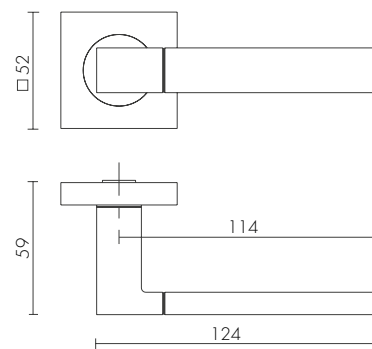

ДВЕРНЫЕ РУЧКИ KM