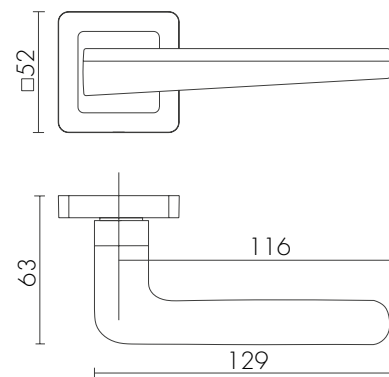

ICE XM SN/CP-3
МАТОВЫЙ НИКЕЛЬ/ХРОМ

SN/CP-3
МАТОВЫЙ НИКЕЛЬ/ХРОМ

SSC/CP-16
САТИНИРОВАННЫЙ ХРОМ/ХРОМ

GR/CP-23
ГРАФИТ/ХРОМ

XM ДВЕРНЫЕ РУЧКИ

ДВЕРНЫЕ РУЧКИ XM

SPACE XM

SPACE XM SSC/CP-16
САТИНИРОВАННЫЙ ХРОМ/ХРОМ