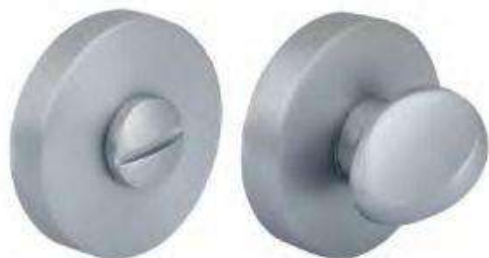

VEGA L143
MATTE BRASS

VEGA L143
MATTE CHROME

Завертки сантехнические

- WC L14 MATTE CHROME
- WC L14 ANTIQUE BRONZE
- WC L14 GRAPHITE
- WC L14 MATTE BRASS

Накладка на ключевой цилиндр

- ET L14 MATTE CHROME
- ET L14 ANTIQUE BRONZE
- ET L14 GRAPHITE
- ET L14 MATTE BRASS

Для удобства использования поворотной ручки в защелках PIRUETTE® используется особый конструктив пружины, а крепежное отверстие дополнительно удалено от коробки, что обеспечивает плавный ход и удобное пользование ручкой.